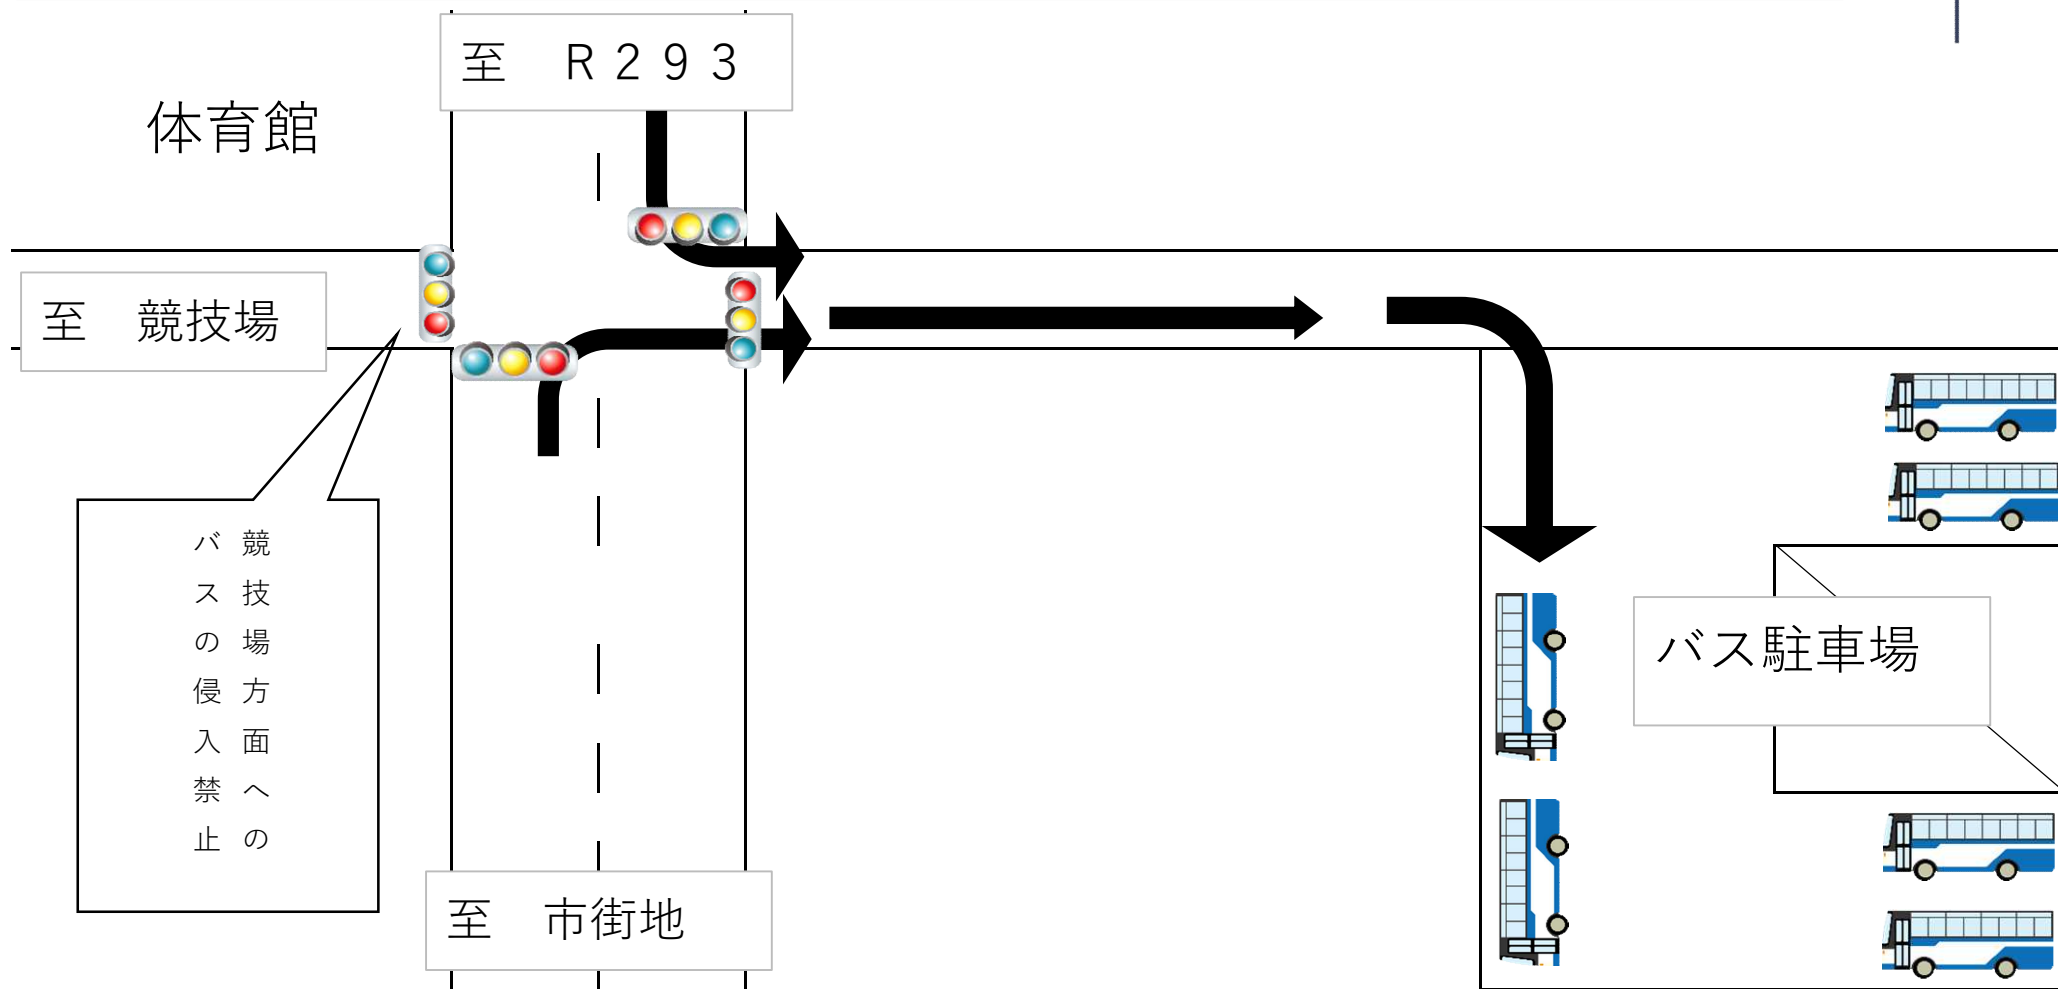

清酒開華スタジアム バス駐車場案内

プール南側駐車場をご利用ください。台数に限りがありますので、奥から詰めて駐車をお願いします。競技場前ロータリーでの乗降はできません。

清酒開華スタジアム 駐車場案内

競技場南(A) → 競技役員専用

多目的球技場(B)、プール駐車場(D) → 保護者・競技役員

※体育館北(C)は、同日他団体の利用がありますので、駐車はご遠慮ください。

陸上競技場

(競技役員専用)

A

~~C~~

体育館

至 R293

D

多目的球技場

B

至 市街地

清酒開華スタジアム 駐車場利用規定

①バスによる陸上競技場前への乗り入れ、ロータリーでの下車や一時停止は、他の交通の妨げになるため、禁止といたします。各校、バス会社様への周知徹底をお願いいたします。

②競技場南(A)は競技役員専用です。保護者の方々が駐車をなさらないよう、周知徹底をお願いいたします。

保護者の方々は多目的球技場(B)・プール駐車場(D)をご利用ください。体育館北(C)は他団体の利用がありますので、駐車はご遠慮ください。

③(A)～(D)は、競技会関係者以外の車両も駐車可となります。車両の出入りには十分に注意してください。