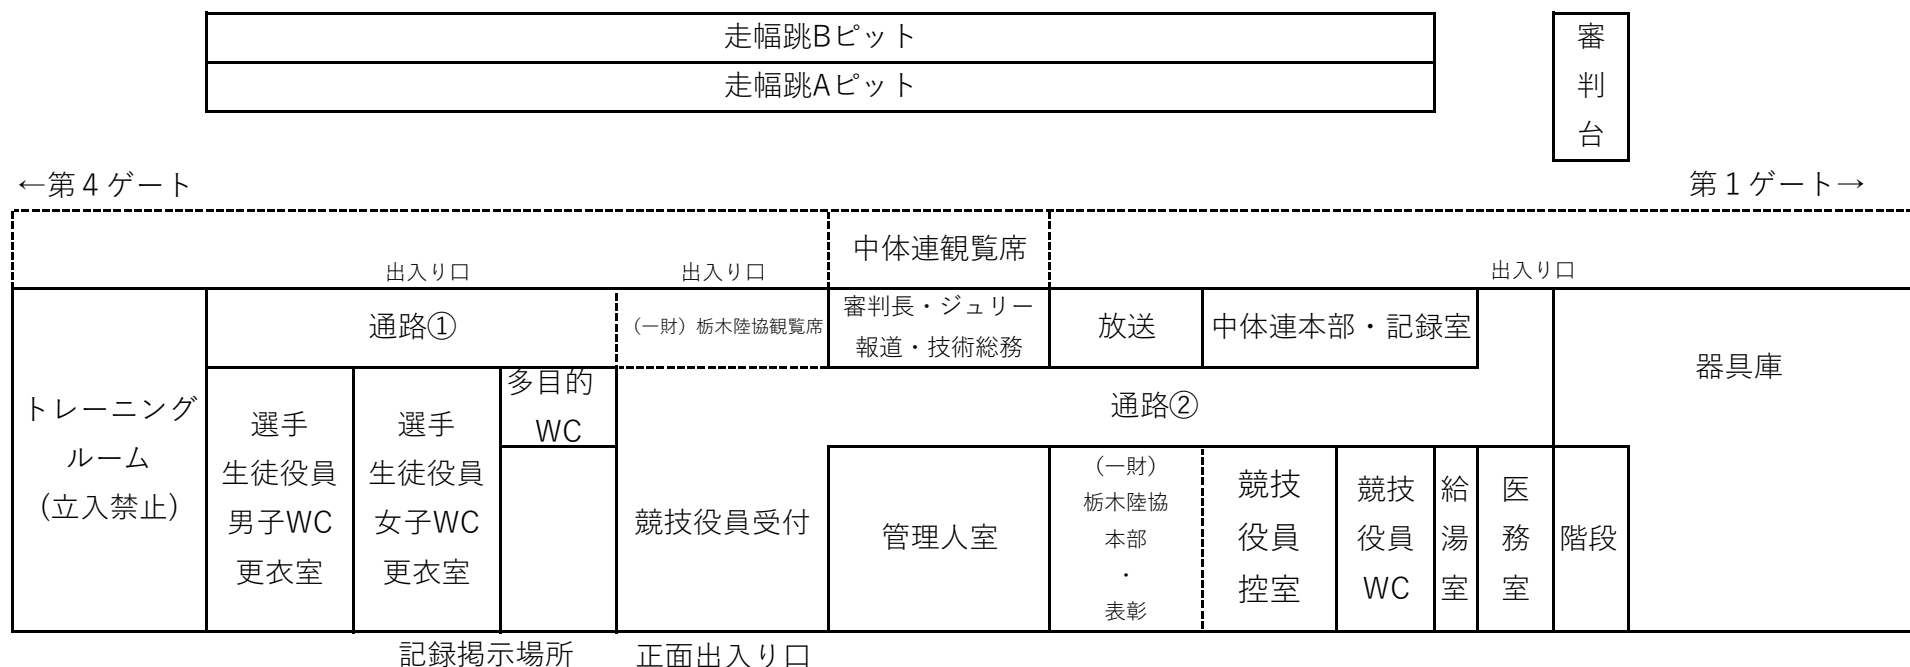

清酒開華スタジアムの室内諸室の利用について

2024. 7. 6～7 全日本中学校通信陸上競技大会栃木県大会

- 1 招集完了後、選手は競技場外周を通り、北・南通用口ならびに第2・3ゲートから中に入る。
- 2 選手、競技役員、生徒役員以外がスタンド下トイレを利用する場合は、正面出入口から出入りする。
- 3 選手、競技役員、生徒役員以外は競技場内への立ち入り、および緊急時以外での通路②への立ち入りを禁止する。
- 4 選手、生徒役員の通路①ならびに雨天走路での応援は禁止する。