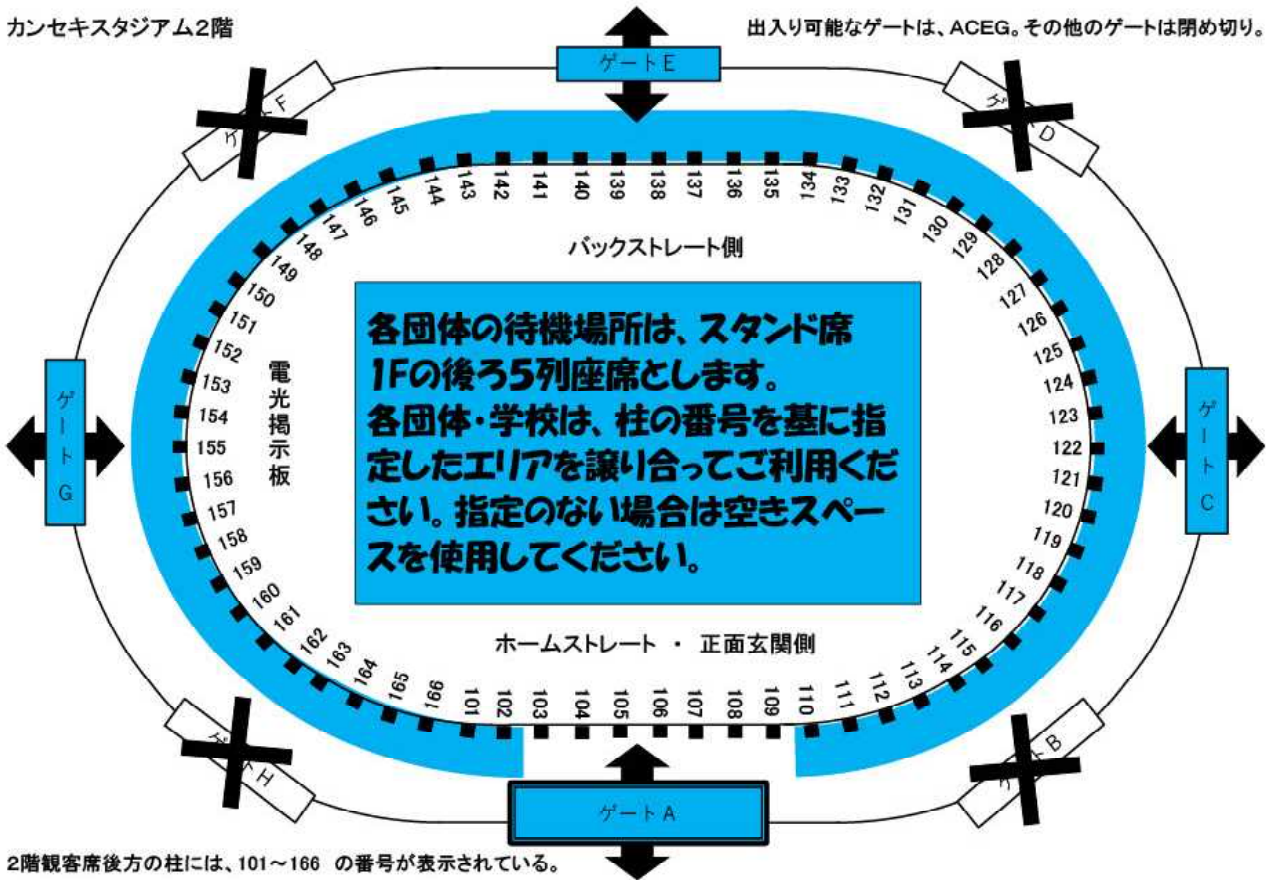

カンセキスタジアムとちぎ 待機場所の使い方

2024.7.23 ~ 24 第77回栃木県中学校総合体育大会陸上競技大会

カンセキスタジアム2階

出入り可能なゲートは、ACEG。その他のゲートは閉め切り。

カンセキスタジアムとちぎ 待機場所割り振り

2024.7.23 ~ 24 第77回栃木県中学校総合体育大会陸上競技大会

101	足利地区	123	矢板	145	陽東
102		124	真岡東	146	清原
103		125	大沢	147	宮の原
104		126	陽南	148	真岡
105		127	東陽	149	豊郷
106		128	阿久津	150	茂木
107		129	佐野南	151	北押原
108		130	赤見	152	粟野
109		131	瑞穂野	153	小山三
110	西那須野	132	鹿沼西	154	片岡
111	鹿沼東	133	小山城南	155	佐野北
112	中村	134	三島	156	烏山
113	大田原	135	佐野附属	157	宇河地区
114	厚崎	136	あそ野	158	鹿沼地区
115	氏家	137	田沼東	159	日光地区
116	鹿沼北	138	栃木西	160	下都賀地区
117	今市	139	足利陸上	161	芳賀地区
118	落合	140	久下田	162	塩谷地区
119	黒羽	141	大平南	163	南那須地区
120	山辺	142	間々田	164	那須地区
121	協和	143	小川	165	佐野地区
122	南那須	144	石橋	166	