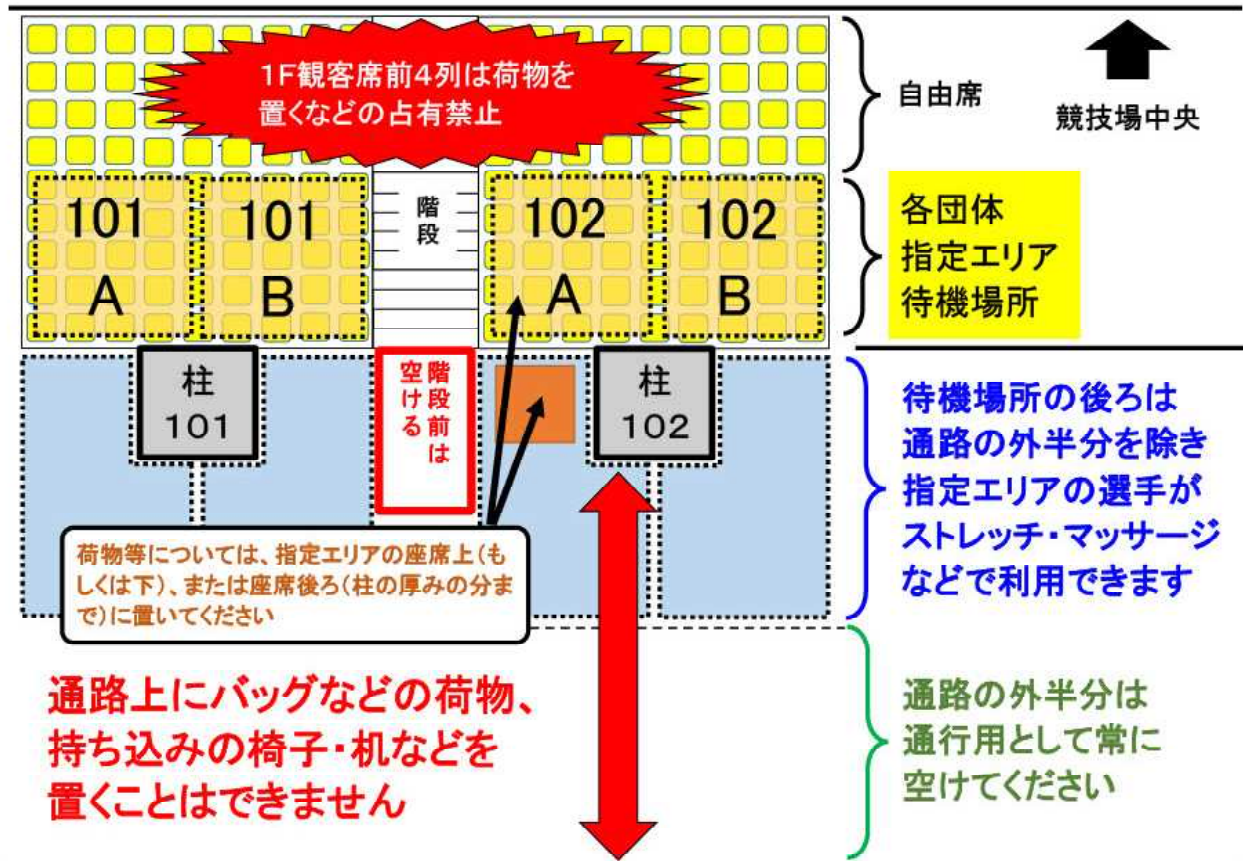

カンセキスタジアムとちぎ 待機場所の使い方

2024.7.23 ~ 24 第77回栃木県中学校総合体育大会陸上競技大会

カンセキスタジアム2階

出入り可能なゲートは、ACEG。その他のゲートは閉め切り。

カンセキスタジアムとちぎ 待機場所割り振り

2024.7.23 ~ 24 第77回栃木県中学校総合体育大会陸上競技大会

101	足利地区	123	矢板	145	陽東
102		124	真岡東	146	清原
103		125	大沢	147	宮の原
104		126	陽南	148	真岡
105		127	東陽	149	豊郷
106		128	阿久津	150	茂木
107		129	佐野南	151	北押原
108		130	赤見	152	粟野
109		131	瑞穂野	153	小山三
110	西那須野	132	鹿沼西	154	片岡
111	鹿沼東	133	小山城南	155	佐野北
112	中村	134	三島	156	烏山
113	大田原	135	佐野附属	157	宇河地区
114	厚崎	136	あそ野	158	鹿沼地区
115	氏家	137	田沼東	159	日光地区
116	鹿沼北	138	栃木西	160	下都賀地区
117	今市	139	足利陸上	161	芳賀地区
118	落合	140	久下田	162	塩谷地区
119	黒羽	141	大平南	163	南那須地区
120	山辺	142	間々田	164	那須地区
121	協和	143	小川	165	佐野地区
122	南那須	144	石橋	166	