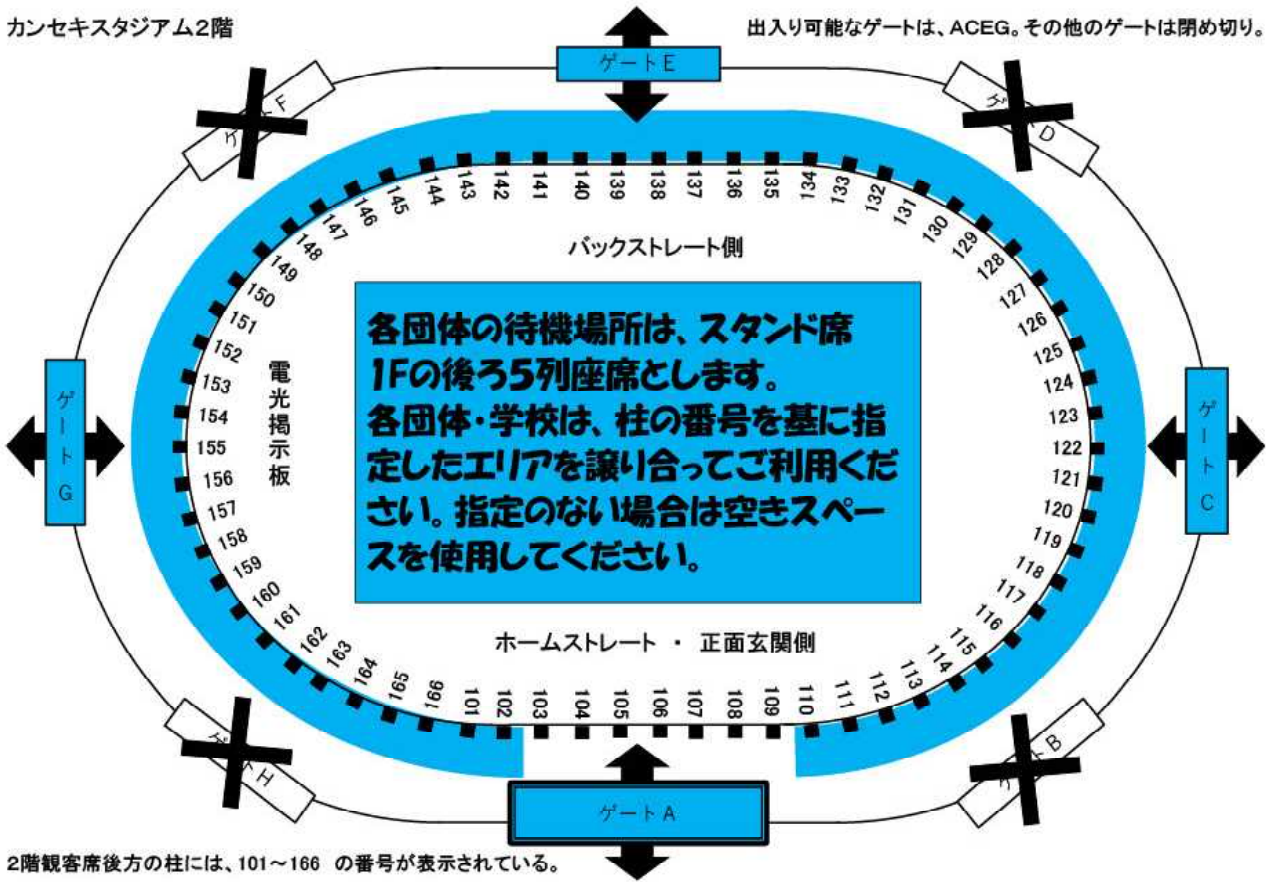

# カンセキスタジアムとちぎ 待機場所の使い方

2024.8.31 U16陸上競技最終選考会

カンセキスタジアム2階

出入り可能なゲートは、ACEG。その他のゲートは閉め切り。