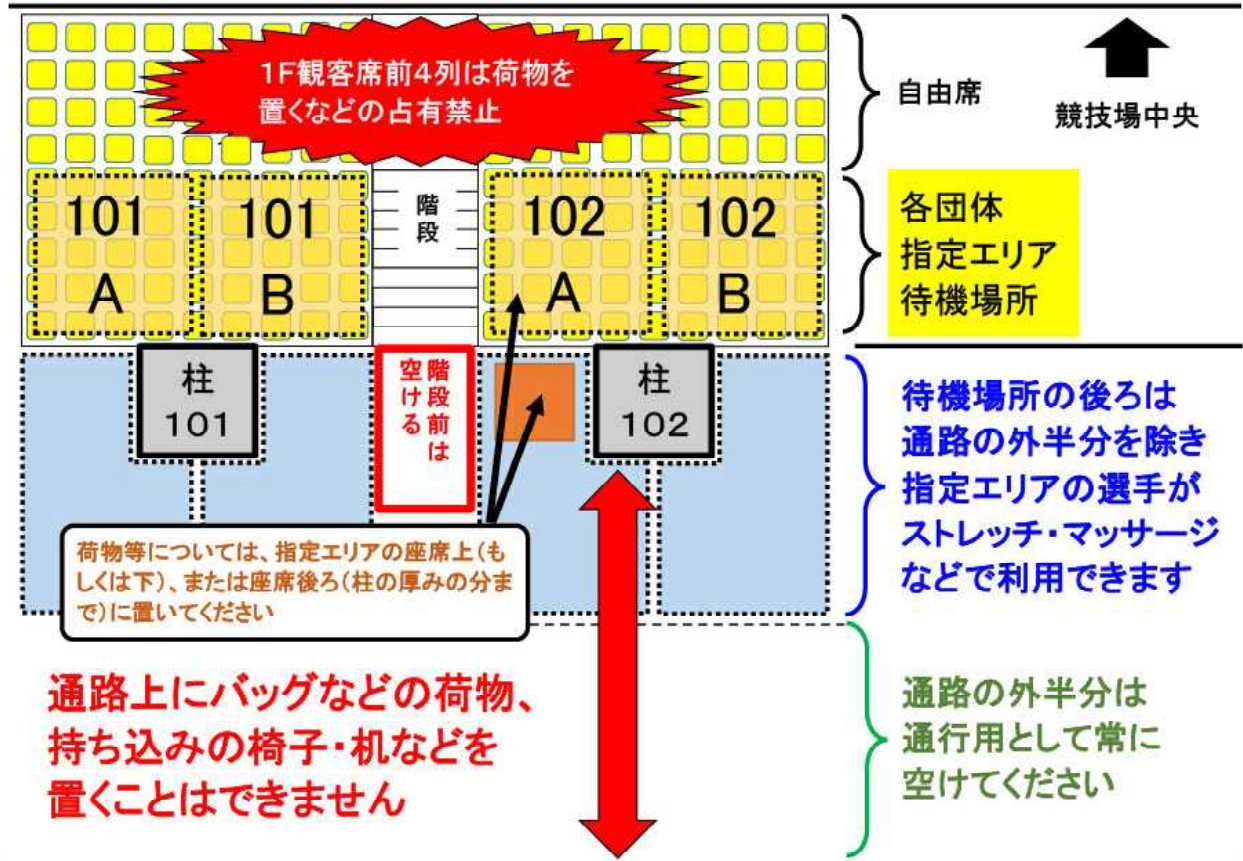

# カンセキスタジアムとちぎ 待機場所の使い方

2024.8.31 U16陸上競技最終選考会

カンセキスタジアム2階

出入り可能なゲートは、ACEG。その他のゲートは閉め切り。

# カンセキスタジアムとちぎ 待機場所割り振り

2024.8.31 U16陸上競技最終選考会

101		123	姿川	145	栃木南
102		124	豊郷	146	野木
103		125	清原	147	田原
104		126	一条	148	上三川
105		127	小山三	149	佐野北
106		128	小山二	150	鹿沼東
107		129	大谷	151	鹿沼東
108		130	陽東	152	鬼怒
109		131	矢板	153	宇大附属
110	国分寺	132	大沢	154	落合
111	足利陸上クラブ	133	氏家	155	田沼東
112	厚崎	134	氏家	156	粟野
113	桑	135	瑞穂野	157	大平
114	東陽	136	大平南	158	陽南
115	栃木西	137	塩谷	159	小山城南
116	若松原	138	横川	160	間々田
117	西那須野	139	あそ野学園	161	小山
118	壬生	140	鹿沼西	162	宇河地区
119	黒磯北	141	阿久津	163	芳賀地区
120	美田	142	石橋	164	日光・鹿沼・塩谷・下都賀地区
121	泉が丘	143	佐野西	165	佐野・那須・南那須地区
122	鹿沼北	144	大田原	166	クラブチーム・高校