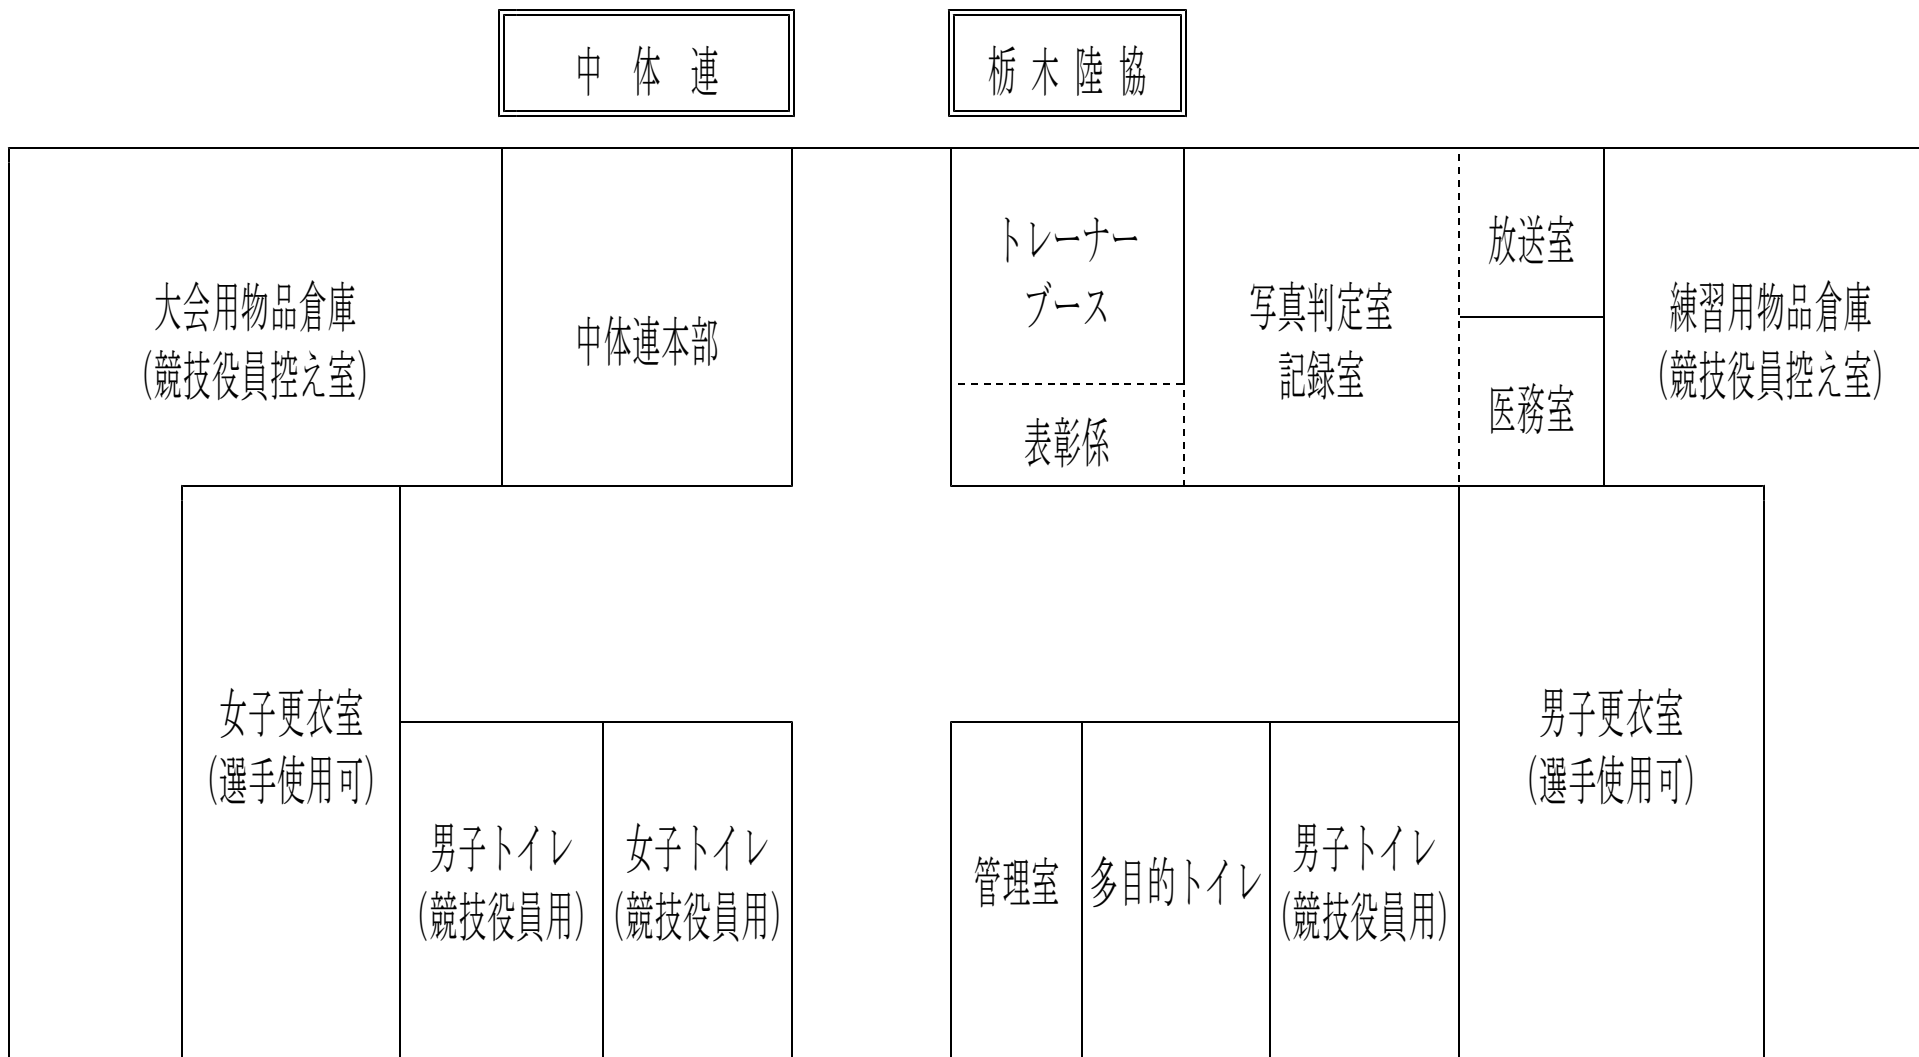

【下野市大松山運動公園陸上競技場 諸室図】

トラック

エントランス