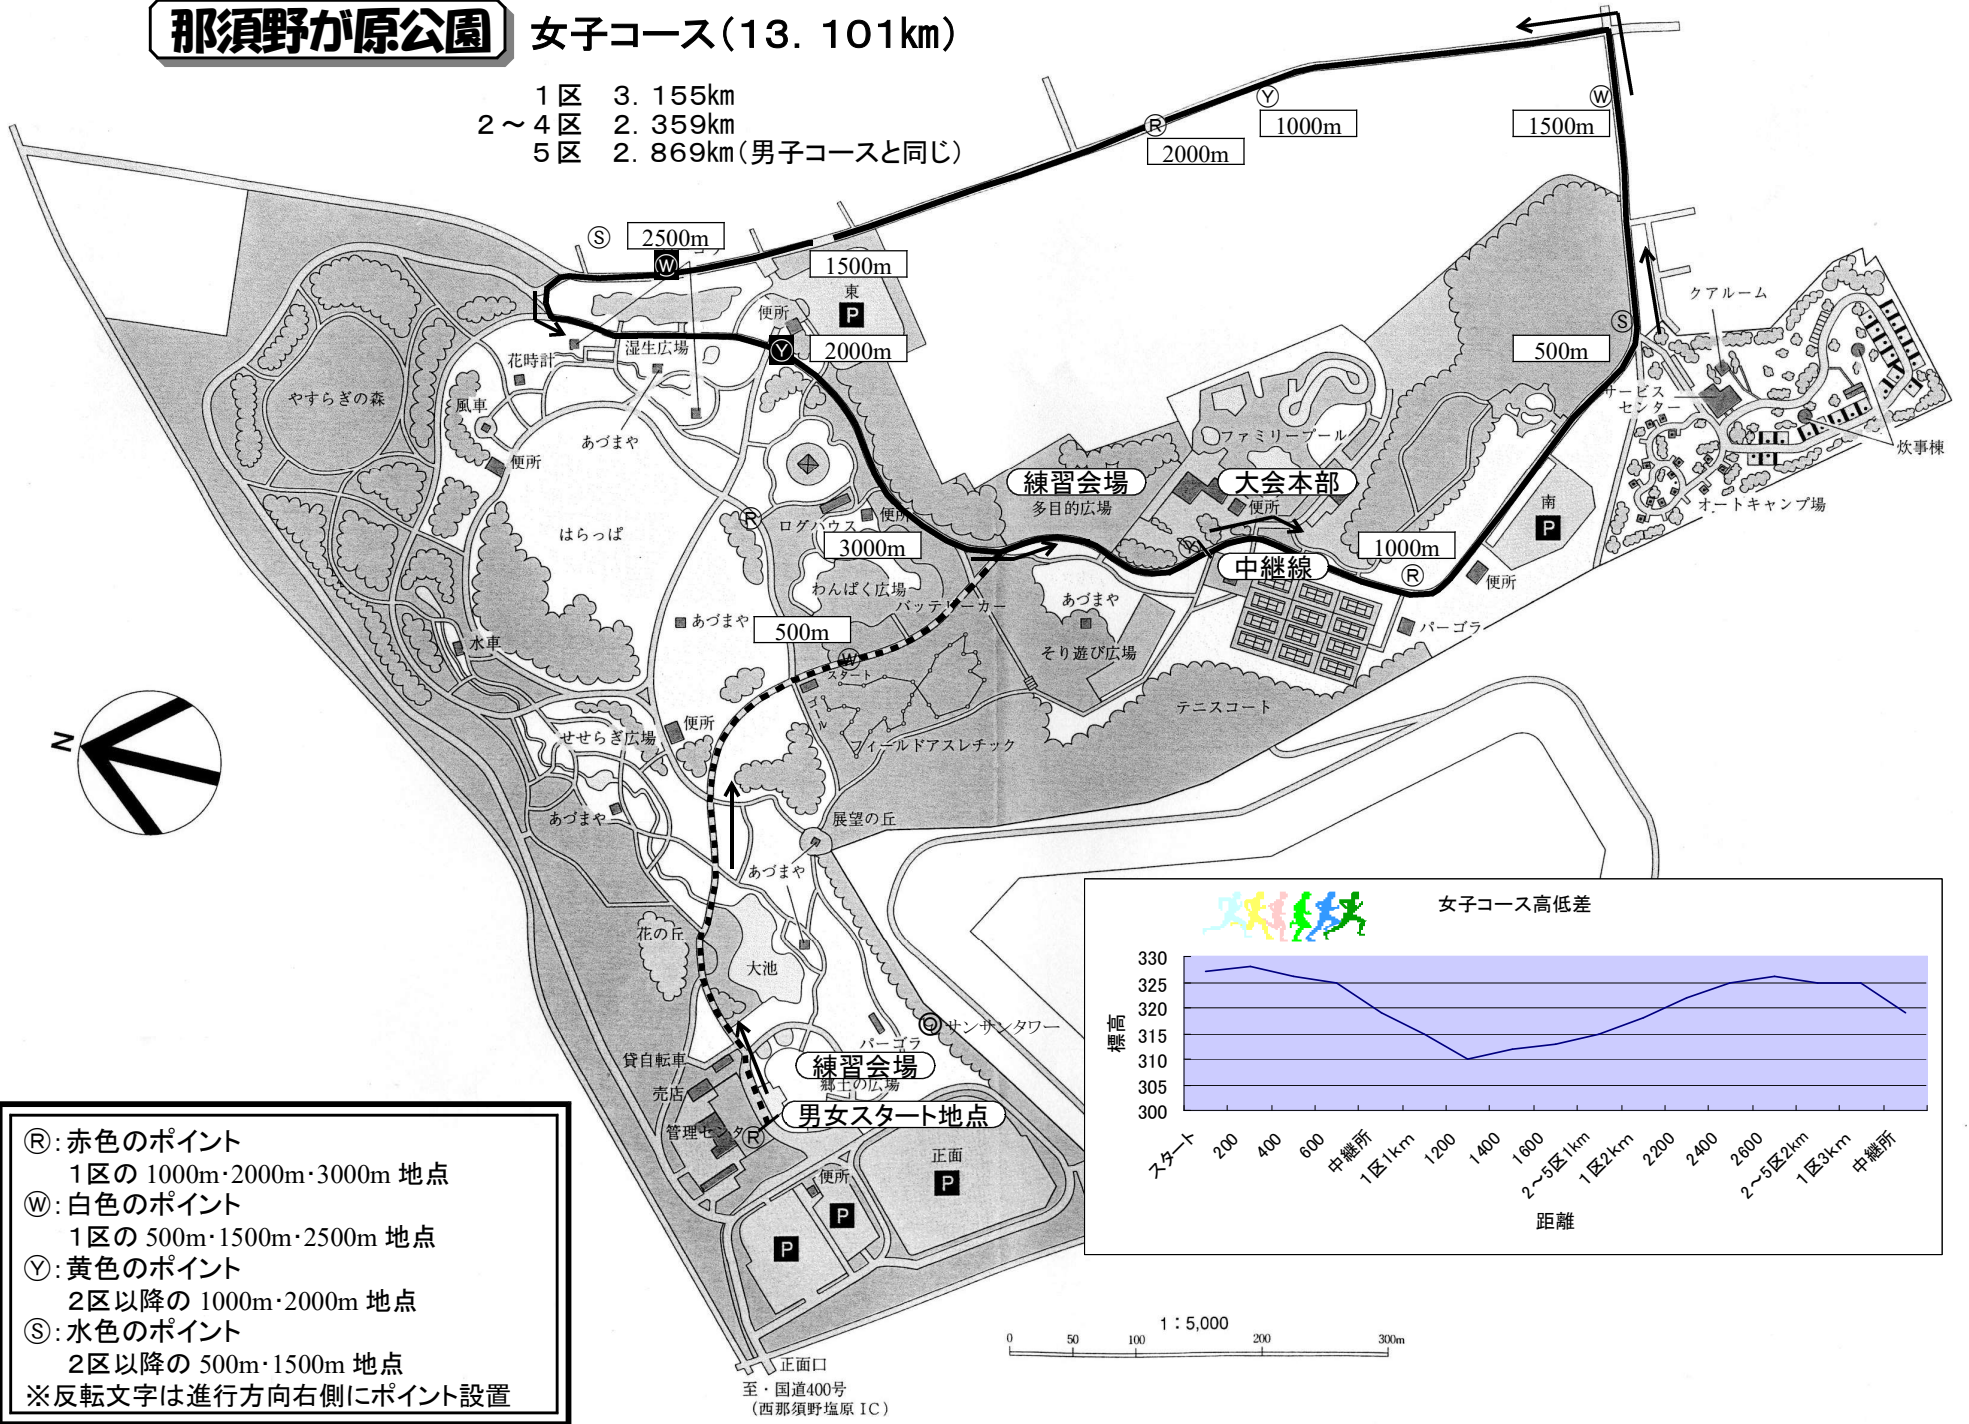

# 那須野が原公園 女子コース(13. 101km)

- 1区 3. 155km
- 2~4区 2. 359km
- 5区 2. 869km(男子コースと同じ)

- Ⓡ: 赤色のポイント  
1区の 1000m・2000m・3000m 地点
  - Ⓦ: 白色のポイント  
1区の 500m・1500m・2500m 地点
  - Ⓨ: 黄色のポイント  
2区以降の 1000m・2000m 地点
  - Ⓢ: 水色のポイント  
2区以降の 500m・1500m 地点
- ※反転文字は進行方向右側にポイント設置

正面口  
至・国道400号  
(西那須野塩原 IC)