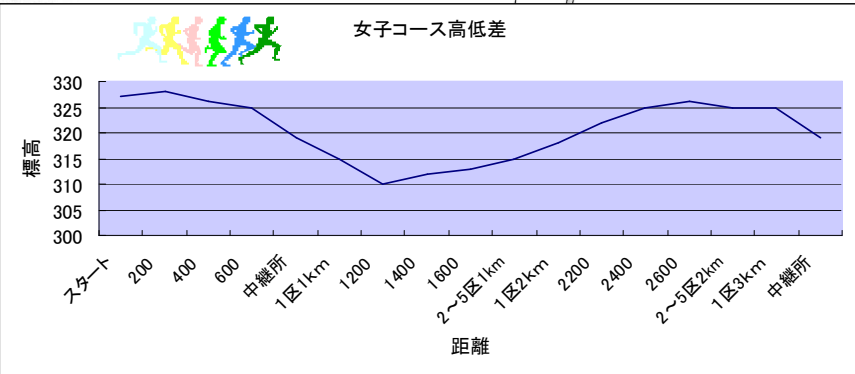

# 那須野が原公園 女子コース(13. 101km)

- 1区 3. 155km
- 2~4区 2. 359km
- 5区 2. 869km(男子コースと同じ)

- Ⓡ: 赤色のポイント  
1区の 1000m・2000m・3000m 地点
  - Ⓦ: 白色のポイント  
1区の 500m・1500m・2500m 地点
  - Ⓨ: 黄色のポイント  
2区以降の 1000m・2000m 地点
  - Ⓢ: 水色のポイント  
2区以降の 500m・1500m 地点
- ※反転文字は進行方向右側にポイント設置