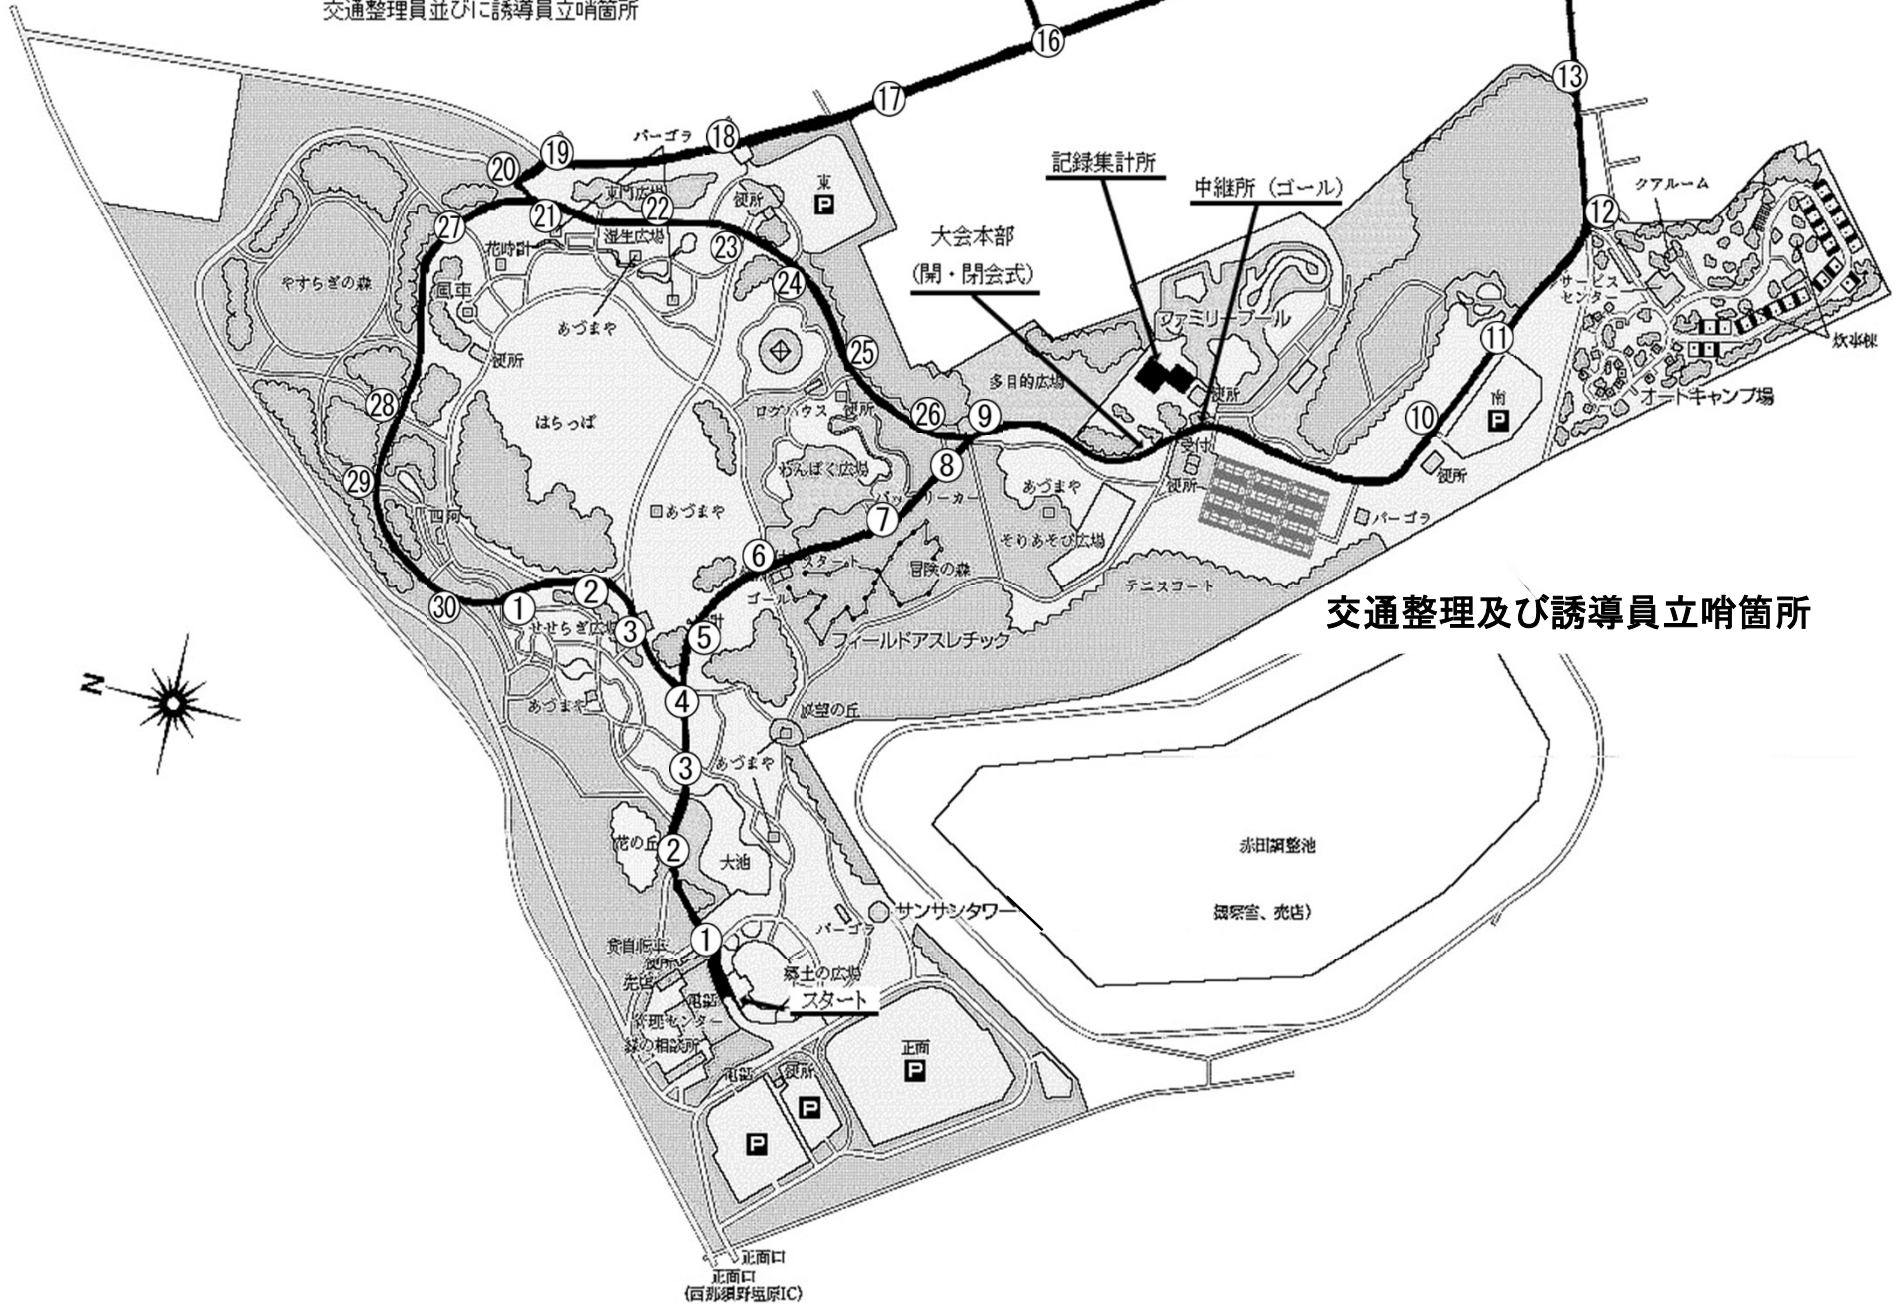

那須野が原公園

交通整理員並びに誘導員立哨箇所

交通整理及び誘導員立哨箇所

西那須野～折戸

正面口
正面口
(西那須野塩原IC)