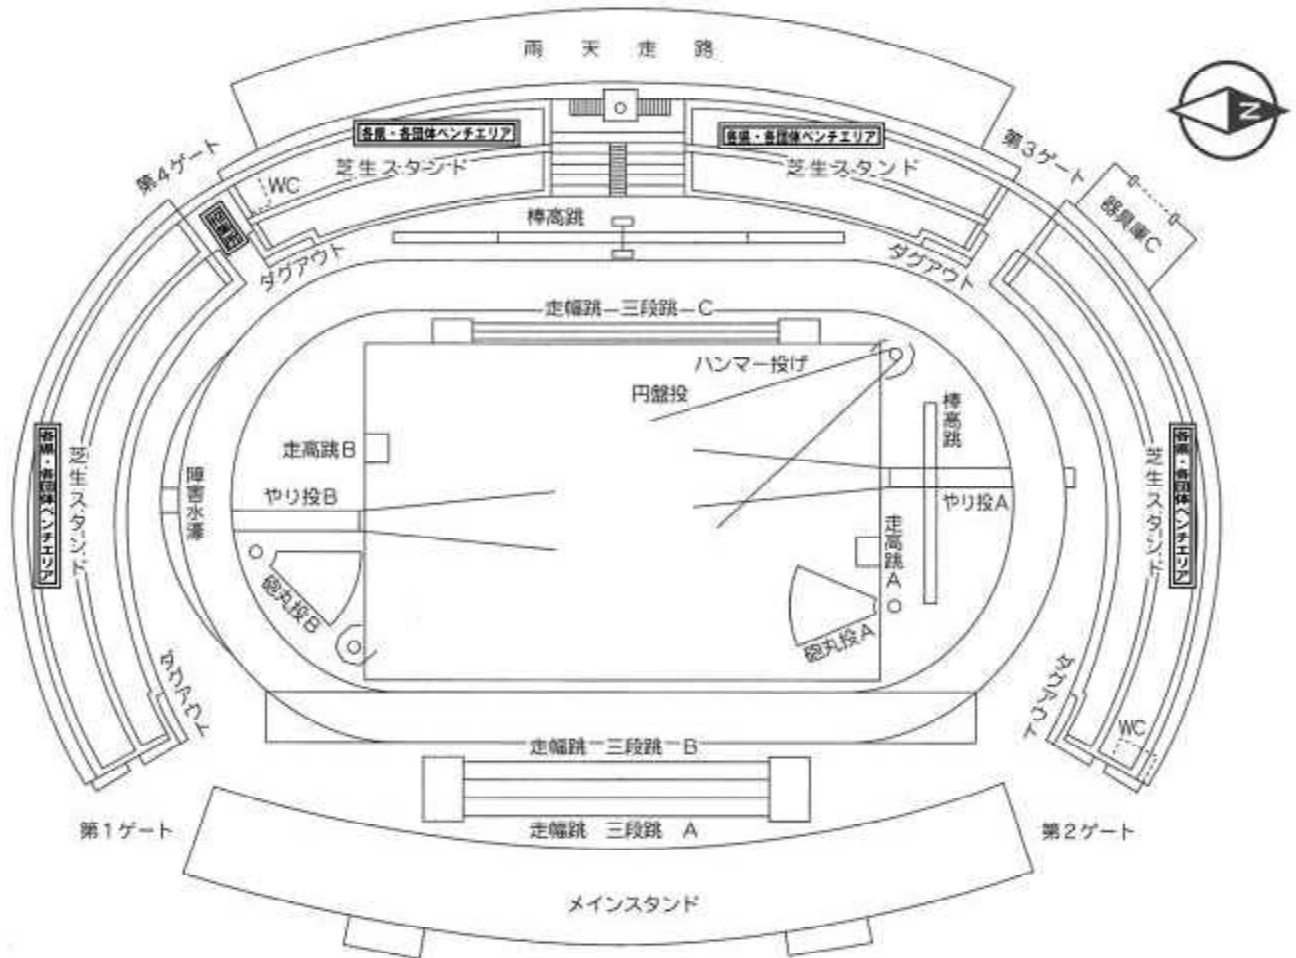

## 栃木県総合運動公園第2陸上競技場図

### 災害時の避難場所

会場責任者の判断により、避難の放送が入りますので、避難誘導係の指示に従って  
落ち着いて行動してください。

#### 【雷雨時】

- ・メインスタンドにいる人
  - ・競技場内にいる人
  - ・競技場周辺にいる人
- } 陸上競技場メインスタンド下コンコース・雨天走路
- ・芝生スタンドにいる人
- 陸上競技場バックスタンド後方の雨天走路
- ・クレイグラウンドにいる人
  - ・投てき場にいる人
- } 投てき場レストハウス会議室

※車やバス等に避難する場合は各学校の判断にお任せします。会議室等を開放する場合は改めて放送を入れます。

#### 【地震時】

- ・メインスタンドにいる人
  - ・競技場周辺にいる人
- } 陸上競技場東側の中央広場
- ・競技場内にいる人
  - ・芝生スタンドにいる人
- } 陸上競技場トラック中央の芝生
- ・クレイグラウンドにいる人
  - ・投てき場にいる人
- } 投てき場中央の芝生