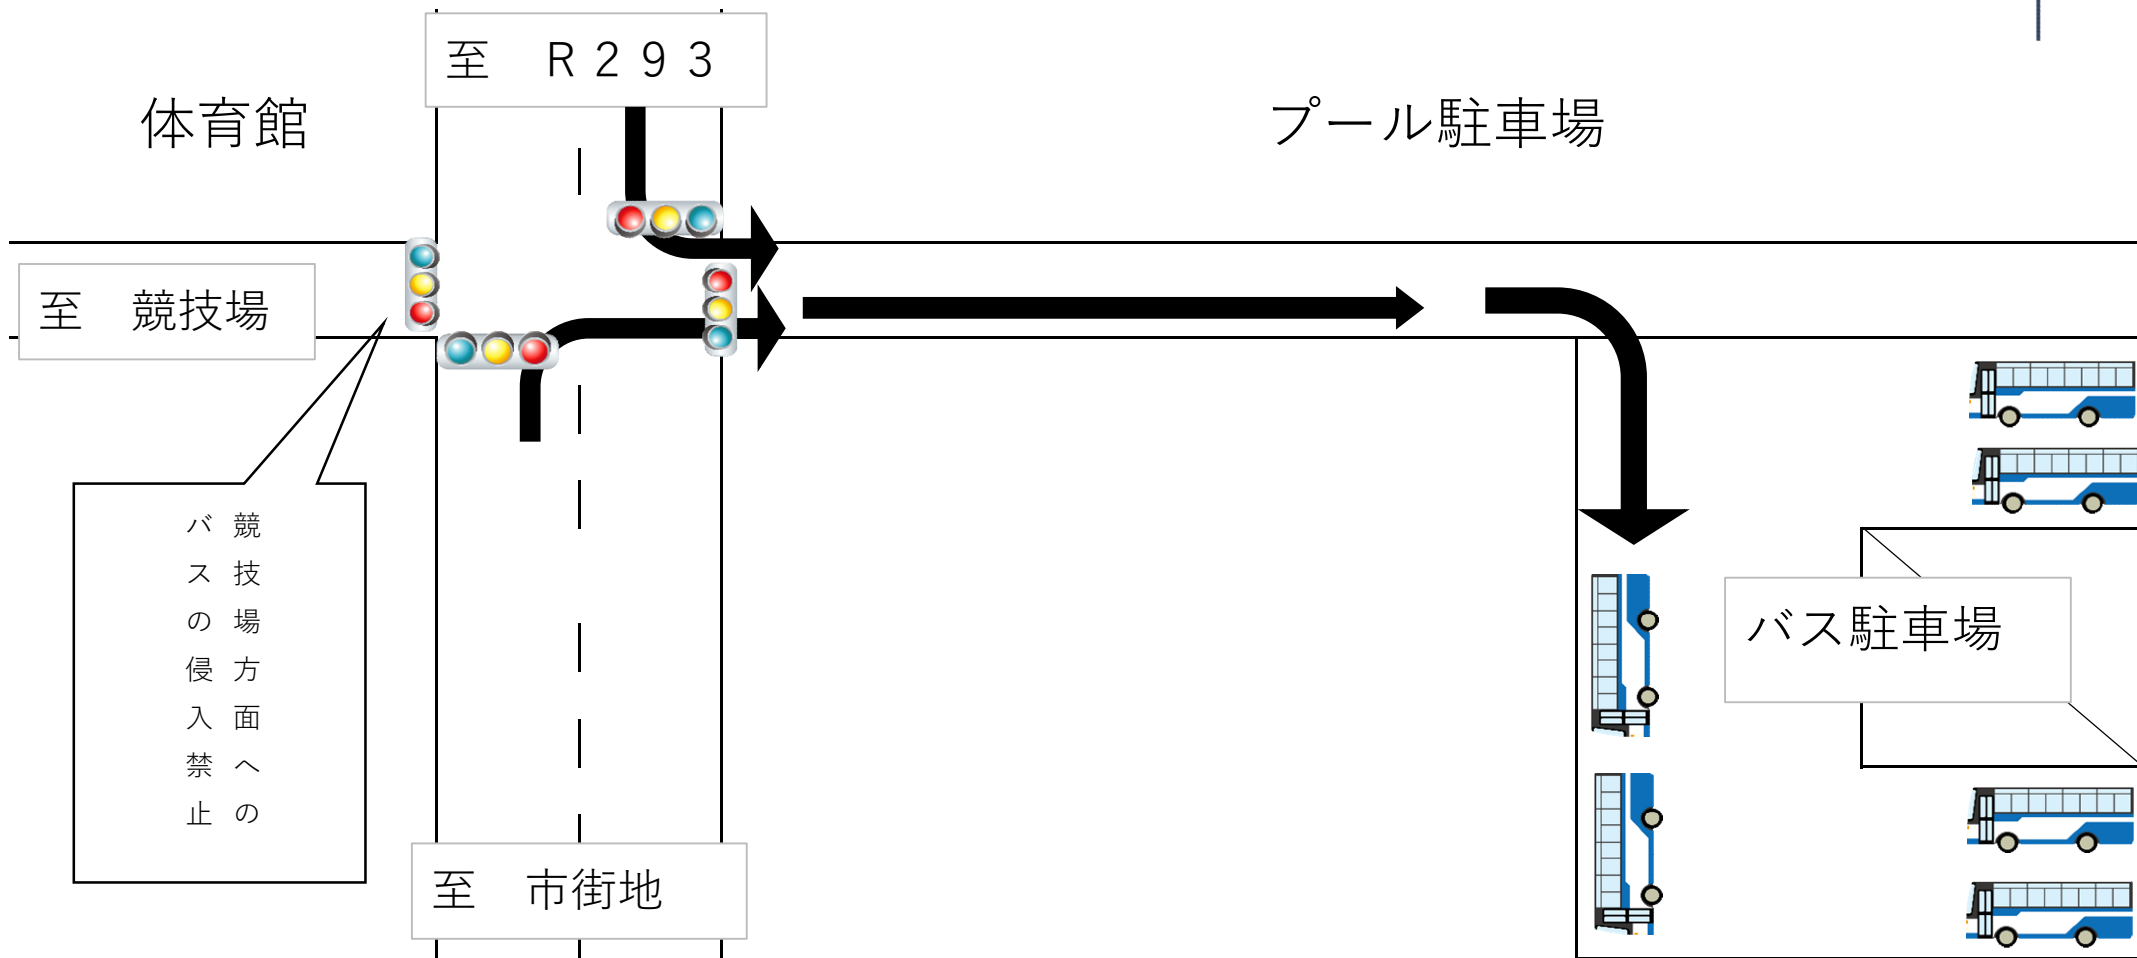

バス駐車場案内

プール南側駐車場をご利用ください。台数に限りがありますので、奥から詰めて駐車をお願いします。競技場前ロータリーでの乗降はできません。

競技役員駐車場案内

競技場南(A)、多目的球技場(B)、体育館北(C)、プール駐車場(D)をご利用ください。

※Bにおいては、同日他団体の利用もありますので、ご注意ください。

陸上競技場

C

至 R293

A

体育館

D

多目的球技場

B

至 市街地

駐車場利用規定

佐野市運動公園陸上競技場

- ①バスによる陸上競技場前への乗り入れ、ロータリーでの下車や一時停止は、他の交通の妨げになるため、禁止といたします。各校、バス会社様への周知徹底をお願いいたします。
- ②陸上競技場南駐車場(競技役員駐車場区画A)は役員専用です。各校送迎の保護者の方々に駐車をなさらないよう、周知徹底をお願いいたします。
- ③競技役員駐車場区画A～Dは一般利用者も使用しません。ご注意ください。
- ④バス専用駐車場付近のプール併設駐車場(競技役員駐車場D区画)は、9時以降一般の車両も駐車可となります。一般の車両の出入りには十分に注意してください。