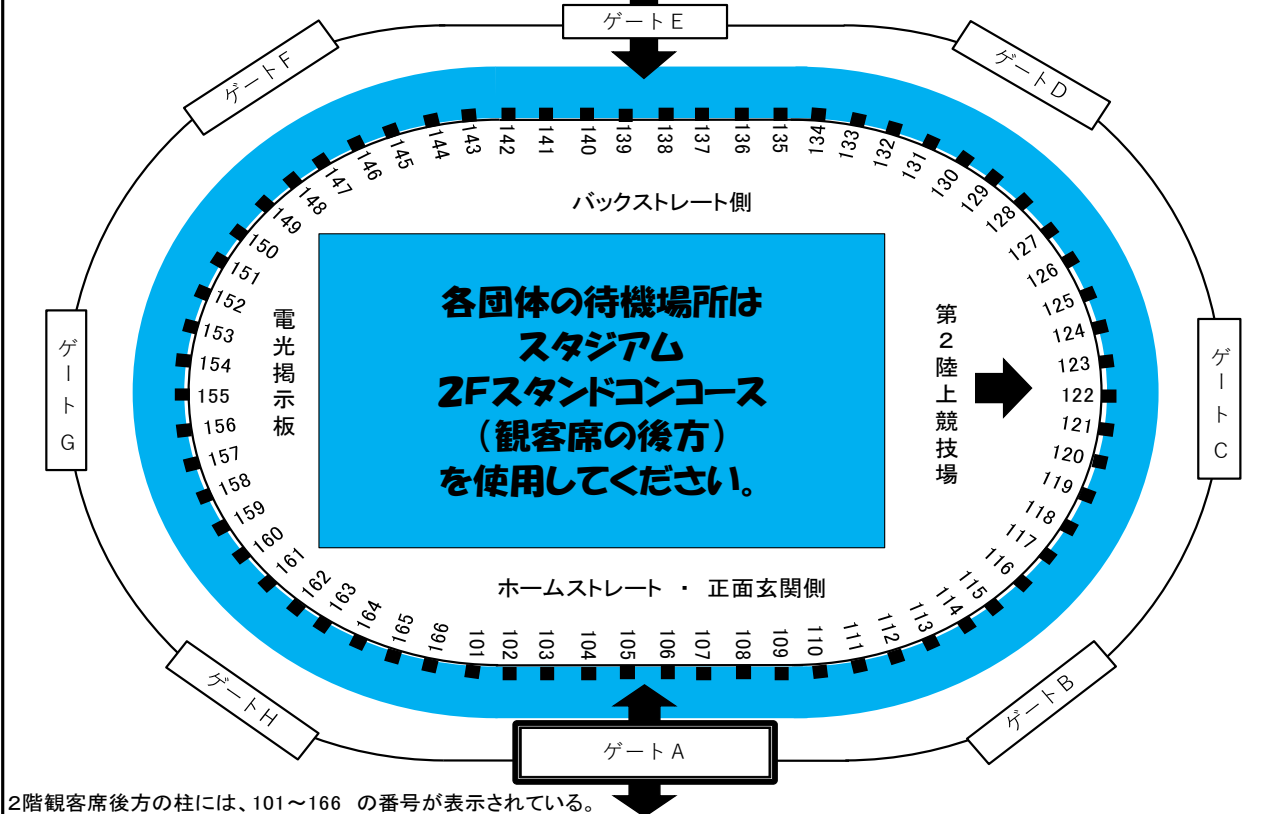

カンセキスタジアムとちぎ 待機場所の使い方

2022.8.27 第23回 U16 陸上競技最終選考会

カンセキスタジアム2階

出入り可能なゲートは、AとEのみ。その他のゲートは閉め切り。

競技場中央

観客席 ◎各学校の待機場所の前の観客席の部分は、必ず二席を空けて着席してください。

通路の外側半分は通行用に空けること

※ シートを養生テープなどで床に固定すること、壁に何かを貼ること、コンセントの利用、スパイクで室内やコンコースを歩くこと、ひもでどこかに縛り付けることは禁止です。

カンセキスタジアムとちぎ 待機場所割り振り

2022.8.27 第23回 U16 陸上競技最終選考会

101		123	壬 生	145	小山二
102		124	桑	146	栃木南
103		125	鹿沼北	147	小山三
104		126	小山城南	148	阿久津
105		127	鹿沼西	149	大 沢
106		128	落 合	150	矢 板
107		129	佐野南	151	豊 郷
108		130	大田原	152	陽 東
109	石 橋	131	明 治	153	佐野北
110	足利陸上倶楽部	132	美 田	154	国分寺
111	氏 家	133	北押原	155	鹿沼東
112	西那須野	134	野 木	156	
113	絹義務	135		157	東 陽
114	横 川	136	若松原	158	今 市
115	真 岡	137		159	瑞穂野
116	間々田	138		160	クラブ・高校・個人登録
117		139		161	宇河・鹿沼・日光・南那須・足利地区
118	泉が丘	140		162	佐野地区
119	陽 南	141	上三川	163	那須地区
120	大平南	142	清 原	164	下都賀地区
121	北犬飼	143	一 条	165	芳賀地区
122	姿 川	144	南犬飼	166	