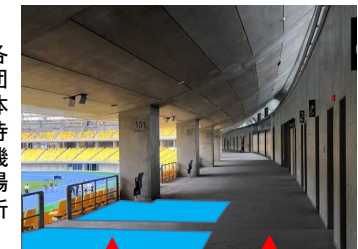

カンセキスタジアムとちぎ 待機場所の使い方

2022.8.27 第23回 U16 陸上競技最終選考会

カンセキスタジアム2階

出入り可能なゲートは、AとEのみ。その他のゲートは閉め切り。

競技場中央

観客席 ◎各学校の待機場所の前の観客席の部分は、必ず二席を空けて着席してください。

通路の外側半分は通行用に空けること

※ シートを養生テープなどで床に固定すること、壁に何かを貼ること、コンセントの利用、スパイクで室内やコンコースを歩くこと、ひもでどこかに縛り付けることは禁止です。