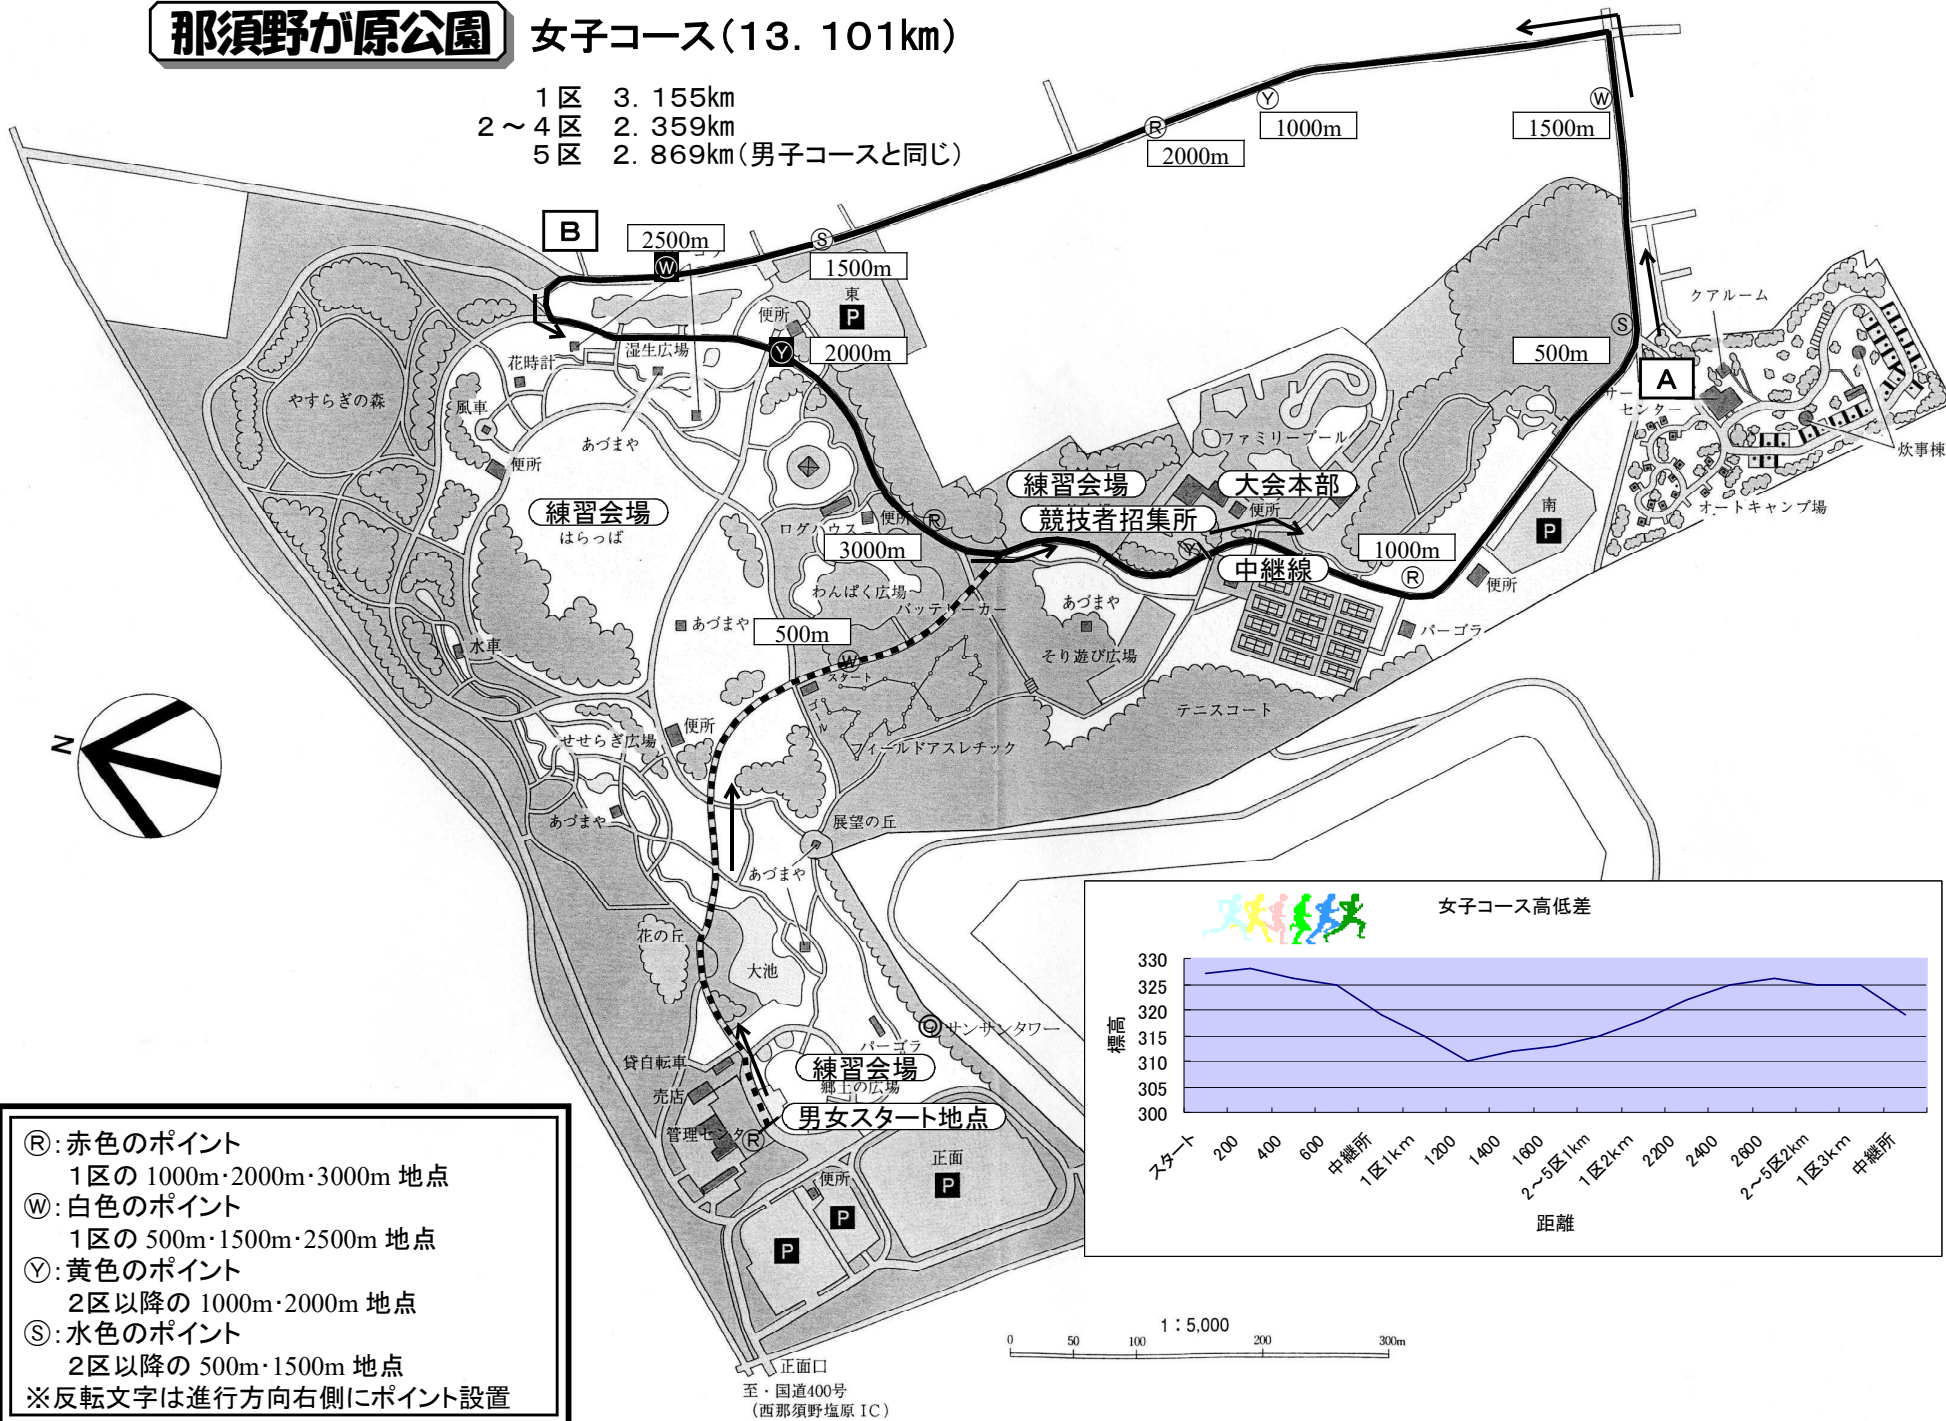

那須野が原公園 女子コース(13. 101km)

- 1区 3. 155km
- 2~4区 2. 359km
- 5区 2. 869km(男子コースと同じ)

- Ⓡ: 赤色のポイント
1区の 1000m・2000m・3000m 地点
 - Ⓦ: 白色のポイント
1区の 500m・1500m・2500m 地点
 - Ⓨ: 黄色のポイント
2区以降の 1000m・2000m 地点
 - Ⓢ: 水色のポイント
2区以降の 500m・1500m 地点
- ※反転文字は進行方向右側にポイント設置

正面口
至・国道400号
(西那須野塩原 IC)