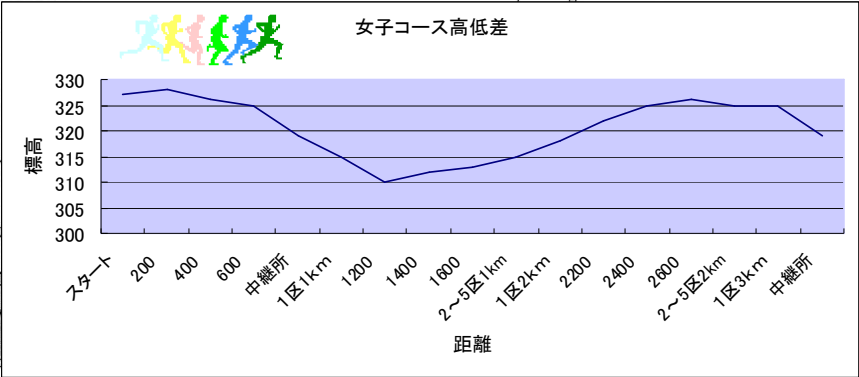

那須野が原公園 女子コース(13. 101km)

- 1区 3. 155km
- 2~4区 2. 359km
- 5区 2. 869km(男子コースと同じ)

- Ⓡ: 赤色のポイント
1区の 1000m・2000m・3000m 地点
 - Ⓦ: 白色のポイント
1区の 500m・1500m・2500m 地点
 - Ⓨ: 黄色のポイント
2区以降の 1000m・2000m 地点
 - Ⓢ: 水色のポイント
2区以降の 500m・1500m 地点
- ※反転文字は進行方向右側にポイント設置