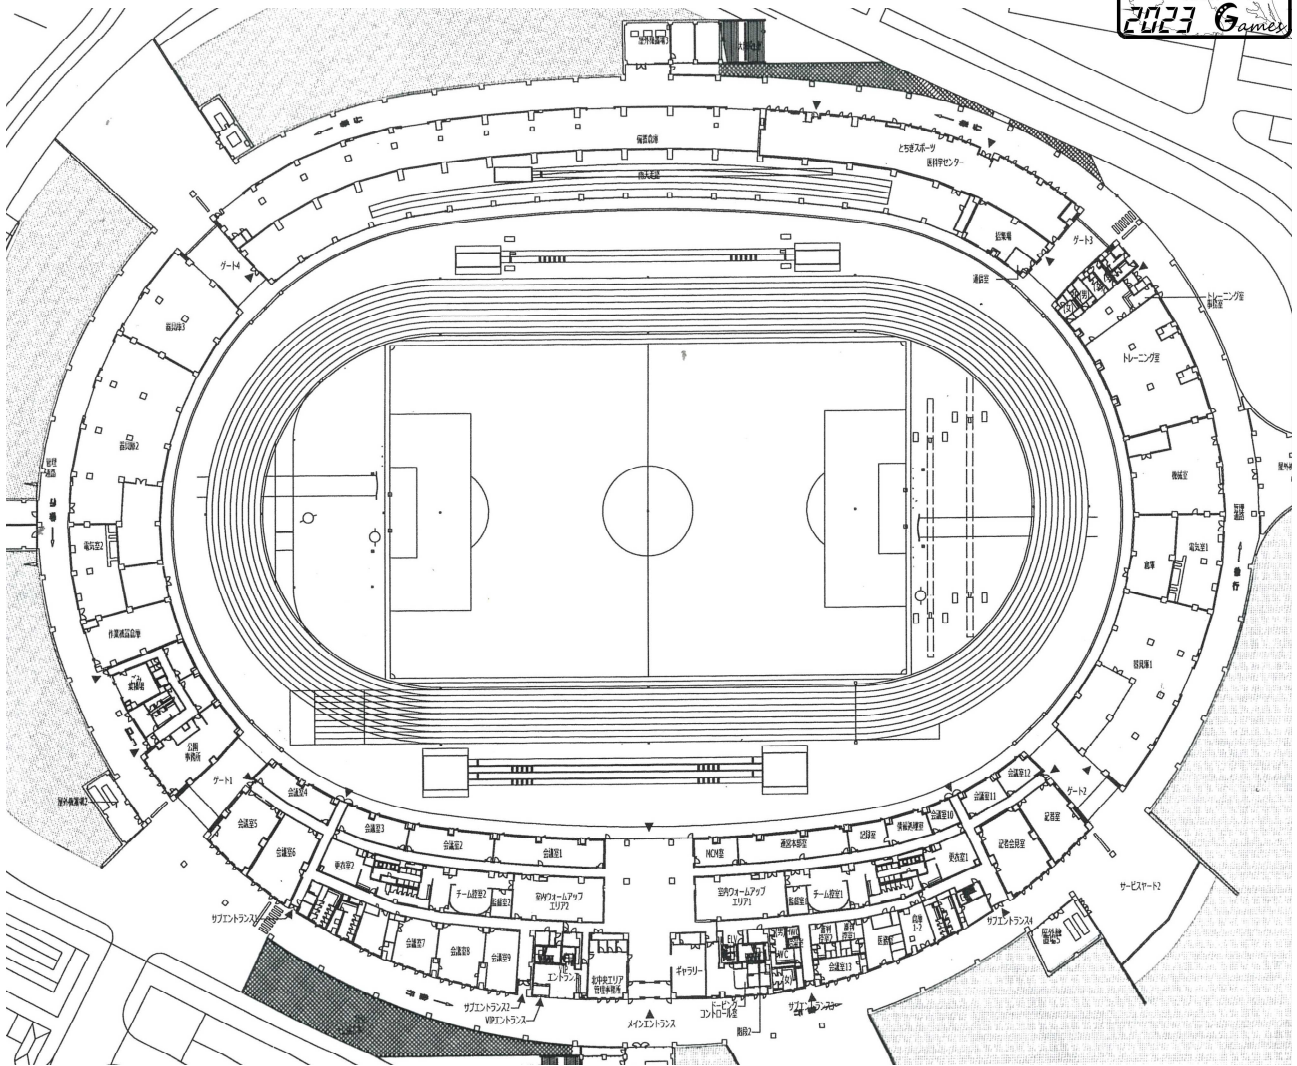

カンセキスタジアムとちぎ図

災害時の避難場所

会場責任者の判断により、避難の放送が入りますので、避難誘導係の指示に従って落ち着いて行動してください。

【雷雨時】

- 競技場内にいる人 陸上競技場内 1F室内、1Fスタンド下軒下、競技場外管理通路
- 競技場周辺にいる人 または2Fスタンド後方のコンコース内

※ 車やバス等に避難する場合は各学校の判断にお任せします。会議室等を開放する場合は改めて放送を入れます。

【地震時】

- 競技場内にいる人 陸上競技場外 競技場西側 北第1・2駐車場
- 競技場周辺にいる人 競技場東側 北第3駐車場