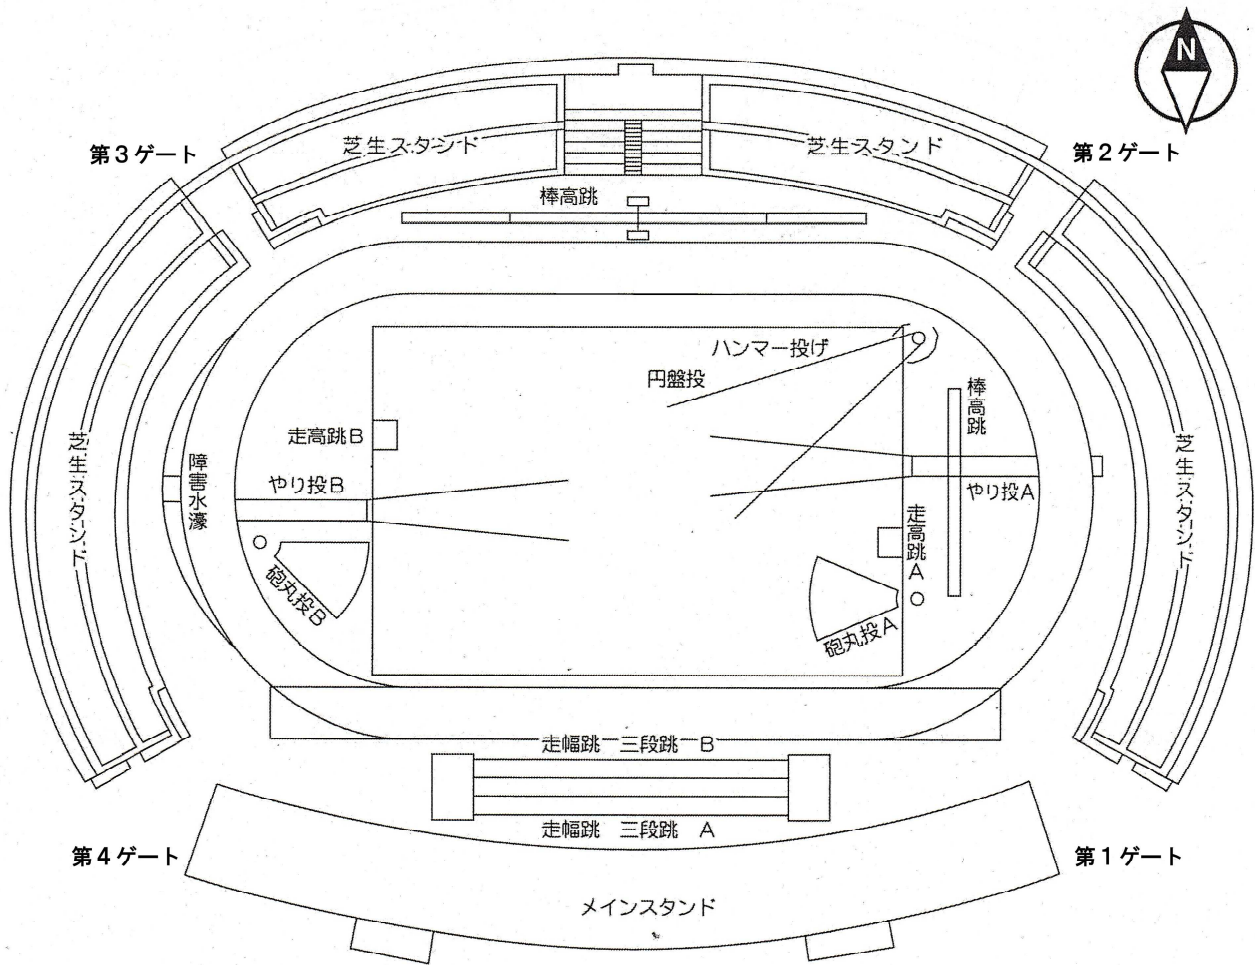

栃木市総合運動公園陸上競技場図

災害時の避難場所

会場責任者の判断により、避難の放送が入りますので、避難誘導係の指示に従って落ち着いて行動してください。

【雷雨時】

- ・メイン競技場内にいる人
 - ・メインスタンドにいる人
 - ・競技場周辺にいる人
 - ・芝生スタンドにいる人
 - ・多目的グラウンドにいる人
- } 競技場メインスタンド下館内

※車やバス等に避難する場合は各学校の判断にお任せします。会議室等を開放する場合は改めて放送を入れます。

【地震時】

- ・メインスタンドにいる人
 - ・競技場周辺にいる人
 - ・メイン競技場内にいる人
 - ・芝生スタンドにいる人
 - ・多目的グラウンドにいる人
- } 噴水がある芝生広場
- } トラック中央の芝生
- 多目的グラウンドの中央