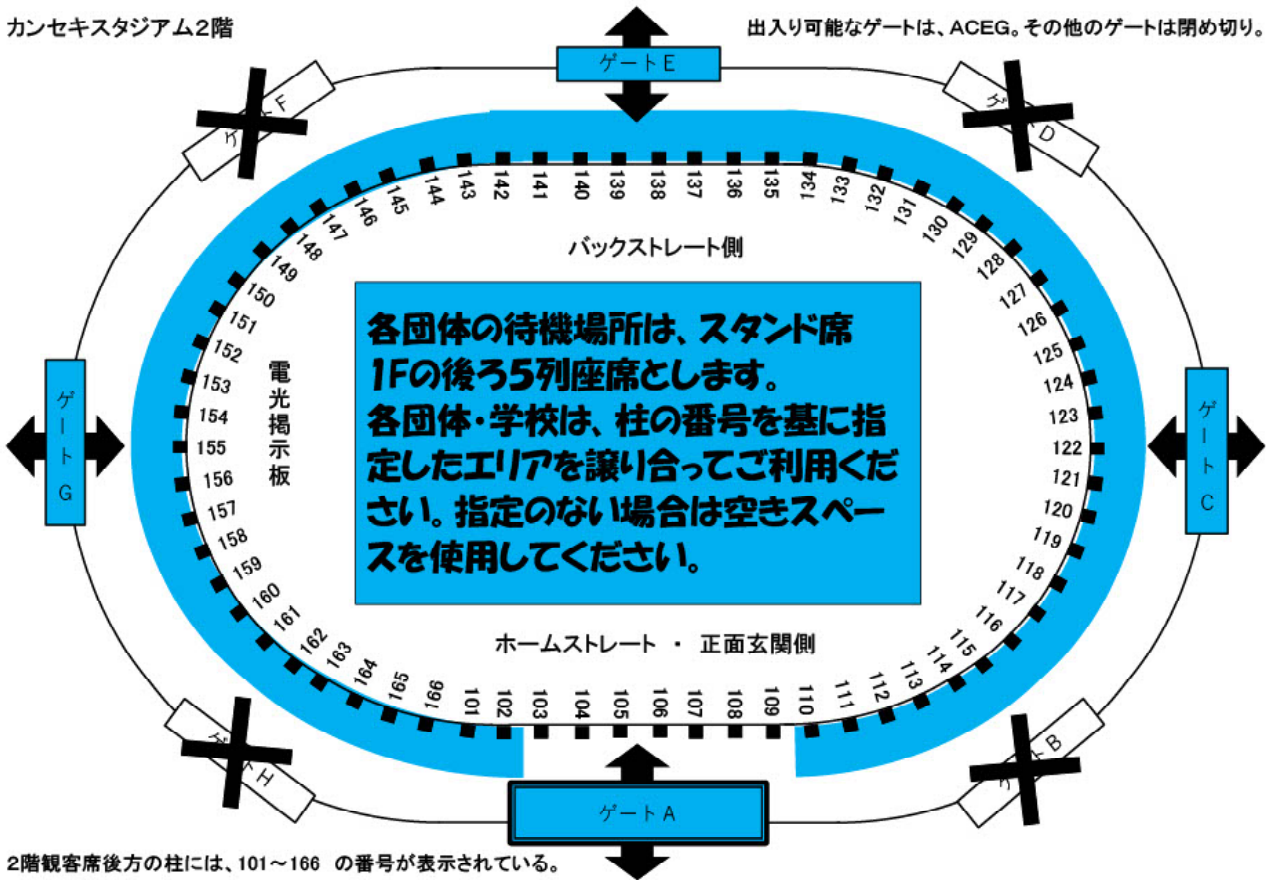

# カンセキスタジアムとちぎ 待機場所の使い方

2023.6.3 栃木県ジュニア陸上競技チャレンジ

カンセキスタジアム2階

出入り可能なゲートは、ACEG。その他のゲートは閉め切り。