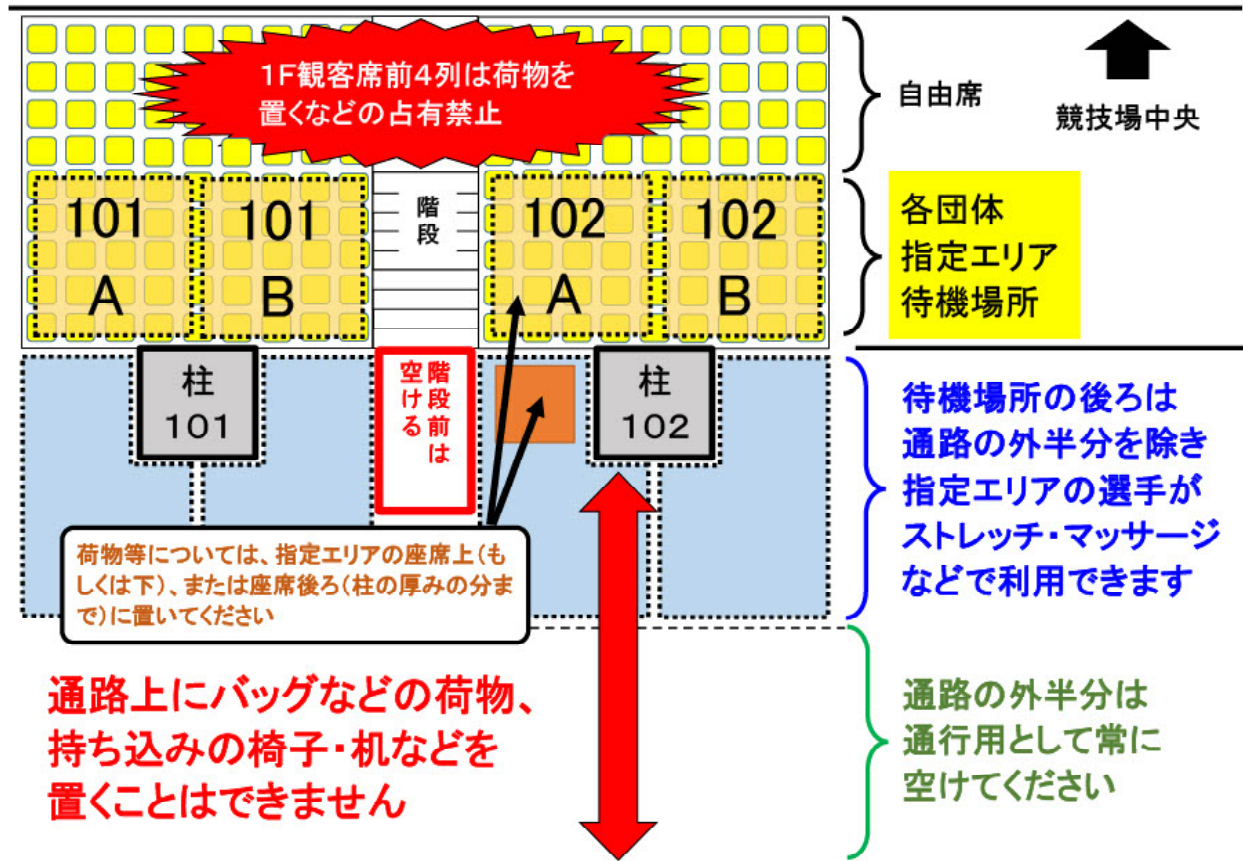

# カンセキスタジアムとちぎ 待機場所の使い方

2023.6.3 栃木県ジュニア陸上競技チャレンジ

カンセキスタジアム2階

出入り可能なゲートは、ACEG。その他のゲートは閉め切り。

# カンセキスタジアムとちぎ 待機場所割り振り

2023.6.3 栃木県ジュニア陸上競技チャレンジ

101	陽 北	123	鹿沼北	145	国分寺
102		124	小山城南	146	鹿沼東
103		125	宇大附属	147	東 陽
104		126	佐野南	148	今 市
105		127	大田原	149	瑞穂野
106		128	明 治	150	宮の原
107		129	美 田	151	真岡東
108		130	北押原	152	粟 野
109		131	若松原	153	小 山
110	石 橋	132	上三川	154	塩 谷
111	足利陸上クラブ	133	清 原	155	厚 崎
112	氏 家	134	一 条	156	佐野高附属
113	西那須野	135	南犬飼	157	雀 宮
114	絹義務	136	小山二	158	鬼 怒
115	横 川	137	栃木南	159	あそ野学園
116	真 岡	138	小山三	160	三 島
117	間々田	139	阿久津	161	大 谷
118	泉が丘	140	大 沢	162	中 村
119	陽 南	141	矢 板	163	田沼東
120	大平南	142	豊 郷	164	宇河・足利地区・クラブ・個人登録
121	姿 川	143	陽 東	165	芳賀・日光・鹿沼・下都賀地区
122	壬 生	144	佐野北	166	塩谷・那須・佐野地区