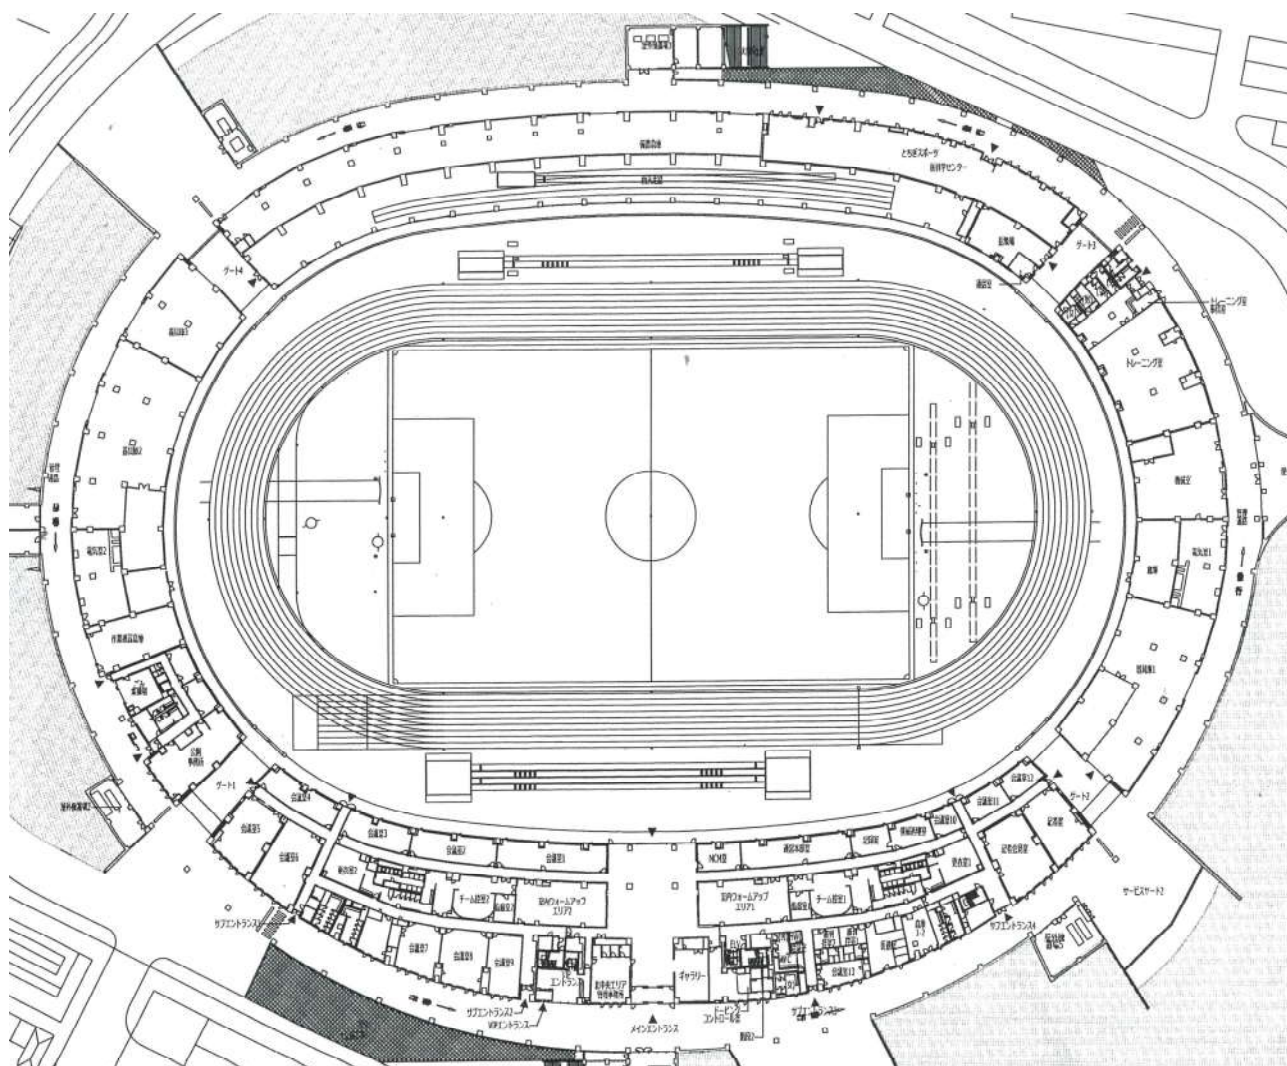

カンセキスタジアムとちぎ図

災害時の避難場所

会場責任者の判断により、避難の放送が入りますので、避難誘導係の指示に従って落ち着いて行動してください。

【雷雨時】

- 競技場内にいる人 陸上競技場内 1 F室内, 1 Fスタンド下軒下, 競技場外管理通路
- 競技場周辺にいる人 または2 Fスタンド後方のコンコース内

※ 車やバス等に避難する場合は各学校の判断にお任せします。会議室等を開放する場合は改めて放送を入れます。

【地震時】

- 競技場内にいる人 陸上競技場外 競技場西側 北第1・2駐車場
- 競技場周辺にいる人 競技場東側 北第3駐車場