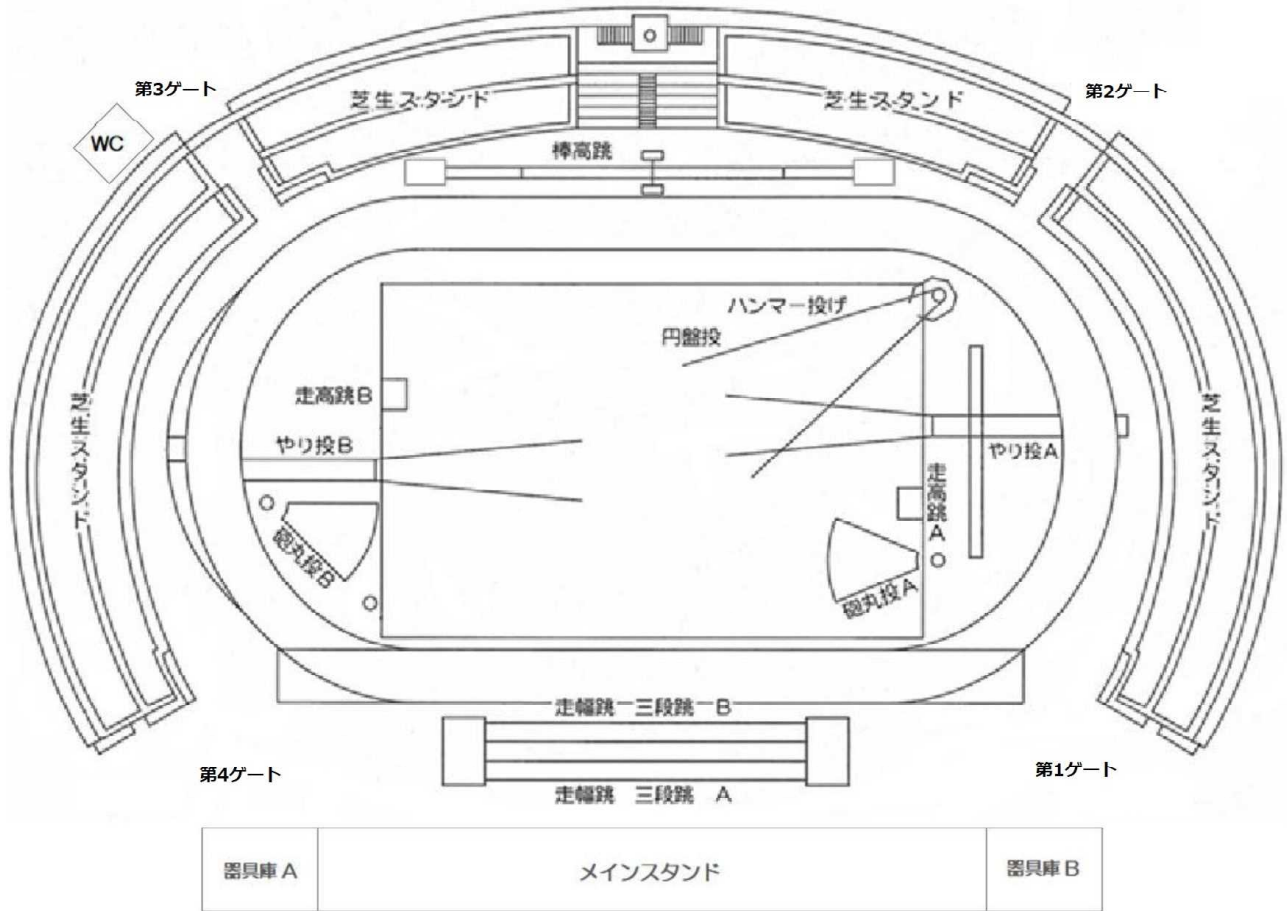

# 清酒開華スタジアム図

## 災害時の避難場所

会場責任者の判断により、避難の放送が入りますので、避難誘導係の指示に従って落ち着いて行動してください。

### 【雷雨時】

- |  |   |                    |
|--|---|--------------------|
| <ul style="list-style-type: none"> <li>・陸上競技場内にいる人</li> <li>・陸上競技場周辺にいる人</li> <li>・芝生スタンドにいる人</li> <li>・多目的広場にいる人</li> <li>・メインスタンドにいる人</li> </ul> | } | 陸上競技場メインスタンド下 館内   |
|  | → | 北（器具庫B）・南（器具庫A）倉庫内 |
|  | } | 市体育館内              |