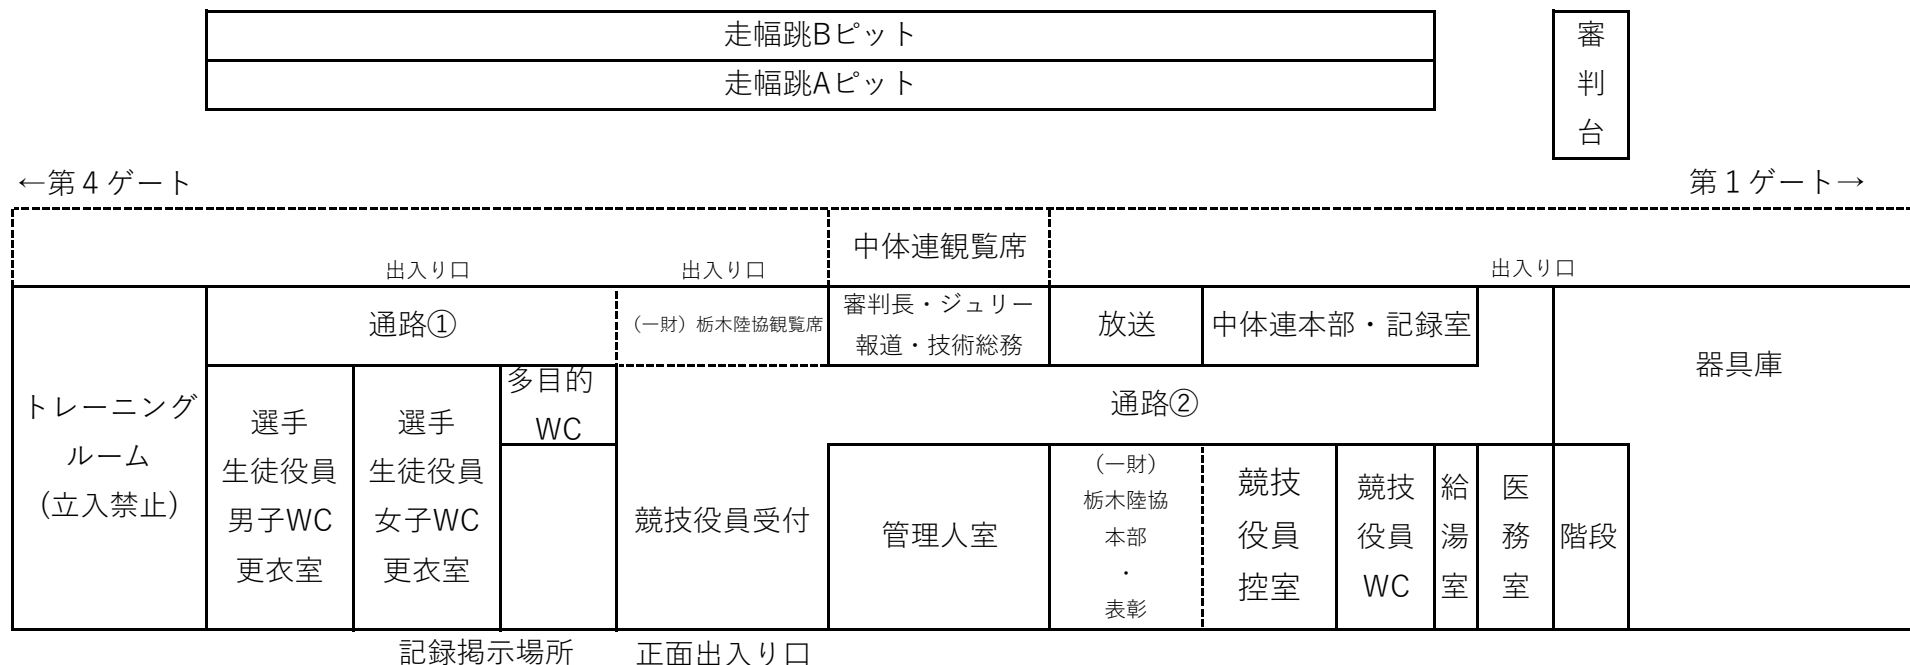

清酒開華スタジアムの室内諸室の利用について

2023. 7. 1～2 全日本中学校通信陸上競技大会栃木県大会

- 1 招集完了後、選手は競技場外周を通り、北・南通用口ならびに第2・3ゲートから中に入る。
- 2 選手、競技役員、生徒役員以外がスタンド下トイレを利用する場合は、正面出入り口から出入りする。
- 3 選手、競技役員、生徒役員以外は競技場内への立ち入り、および緊急時以外での通路②への立ち入りを禁止する。
- 4 選手、生徒役員の通路①ならびに雨天走路での応援は禁止する。