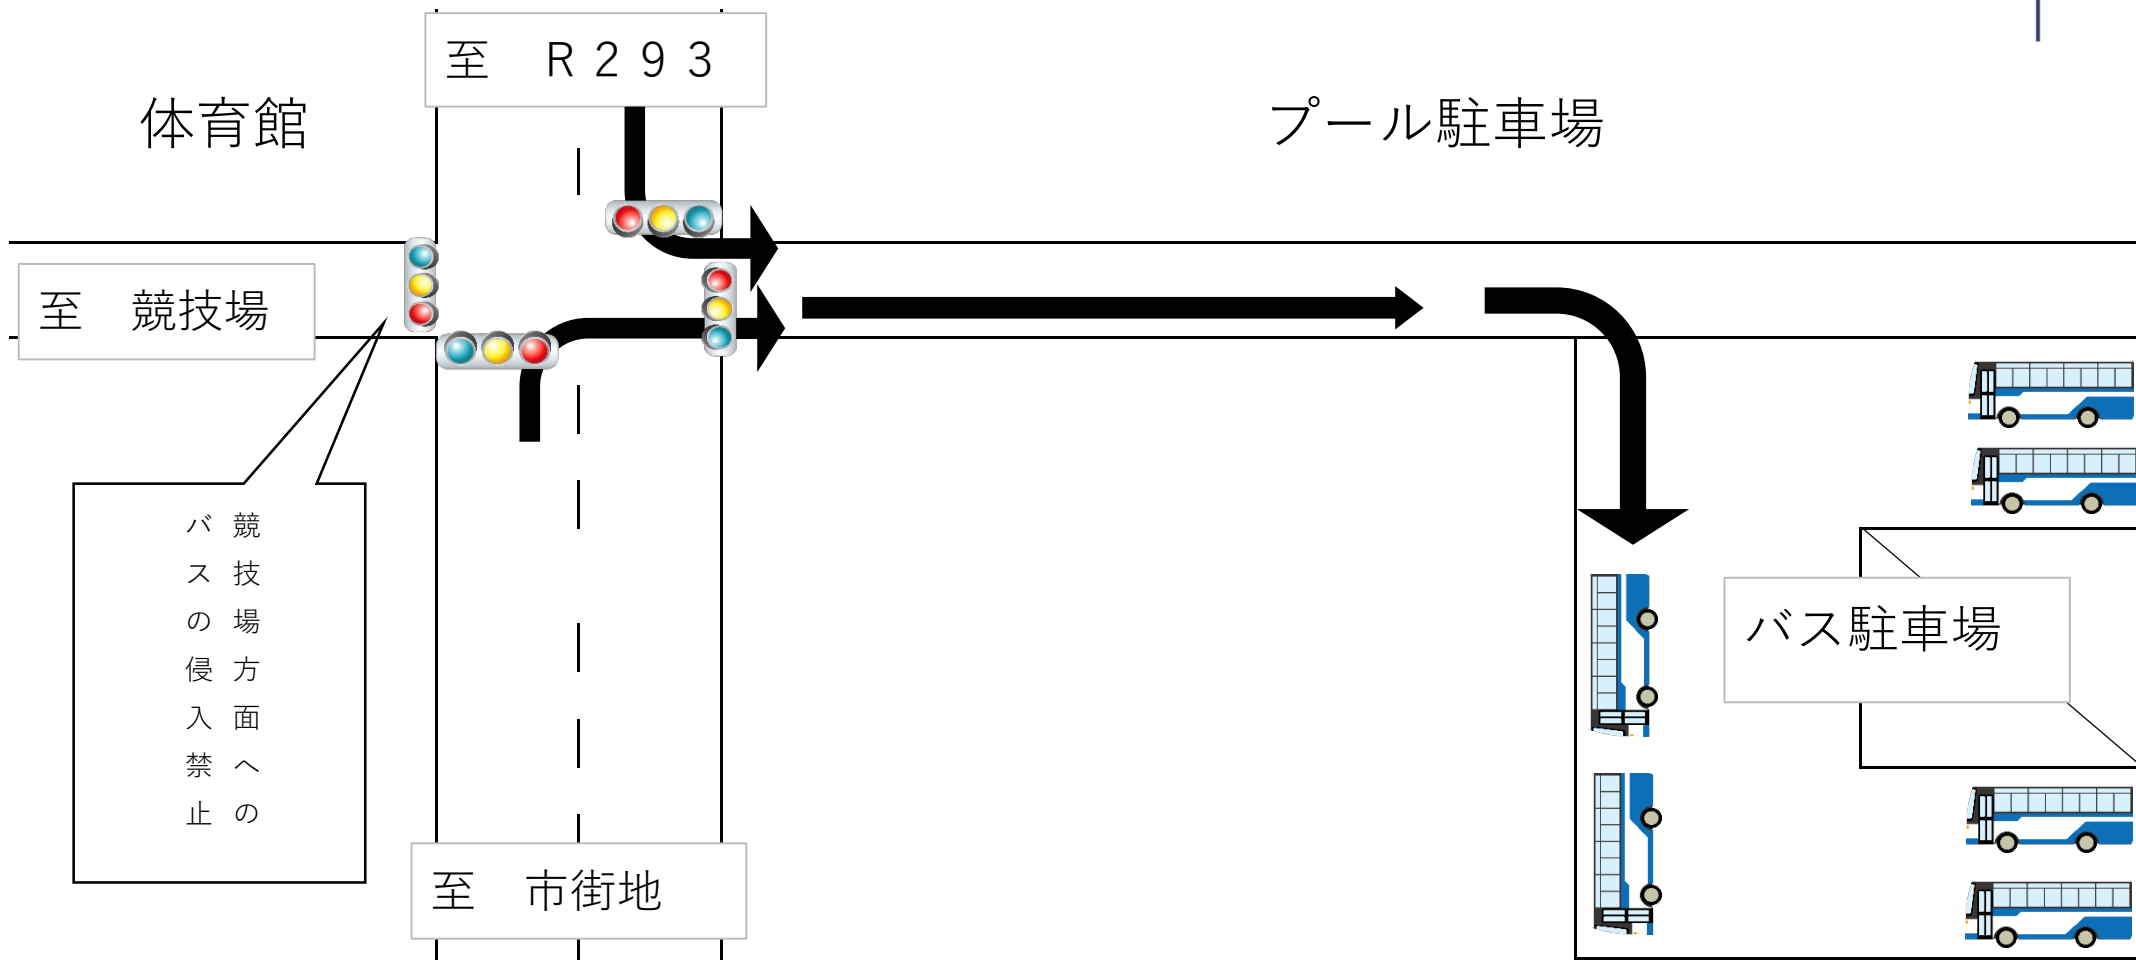

バス駐車場案内

プール南側駐車場をご利用ください。台数に限りがありますので、奥から詰めて駐車をお願いします。競技場前ロータリーでの乗降はできません。

競技役員駐車場案内

競技場南(A)、多目的球技場(B)、体育館北(C)、プール駐車場(D)をご利用ください。

※Bにおいては、同日多団体の利用もありますので、ご注意ください。

陸上競技場

C

至 R293

A

体育館

D

多目的球技場

B

至 市街地

駐車場利用規定

佐野市運動公園陸上競技場

- ①バスによる陸上競技場前への乗り入れ、ロータリーでの下車や一時停止、路上での乗降は他の交通の妨げになるため、禁止といたします。各校、バス会社様への周知徹底をお願いいたします。
- ②保護者の方々等による送迎の際、路上での乗降は渋滞等の原因となるなど交通の妨げになるため、禁止といたします。駐車場に入場してからの乗降をお願いいたします。
- ③保護者の方々等による送迎の際は、駐車場区画B～Dをご利用ください。
- ④陸上競技場南駐車場(競技役員駐車場区画A)は役員専用です。各校送迎の保護者の方々が駐車をなさらないよう、周知徹底をお願いいたします。
- ⑤競技役員駐車場区画A～Dは一般利用者も使用します。ご注意ください。
- ⑥バス専用駐車場付近のプール併設駐車場(競技役員駐車場D区画)は、9時以降一般の車両も駐車可となります。一般の車両の出入りには十分に注意してください。