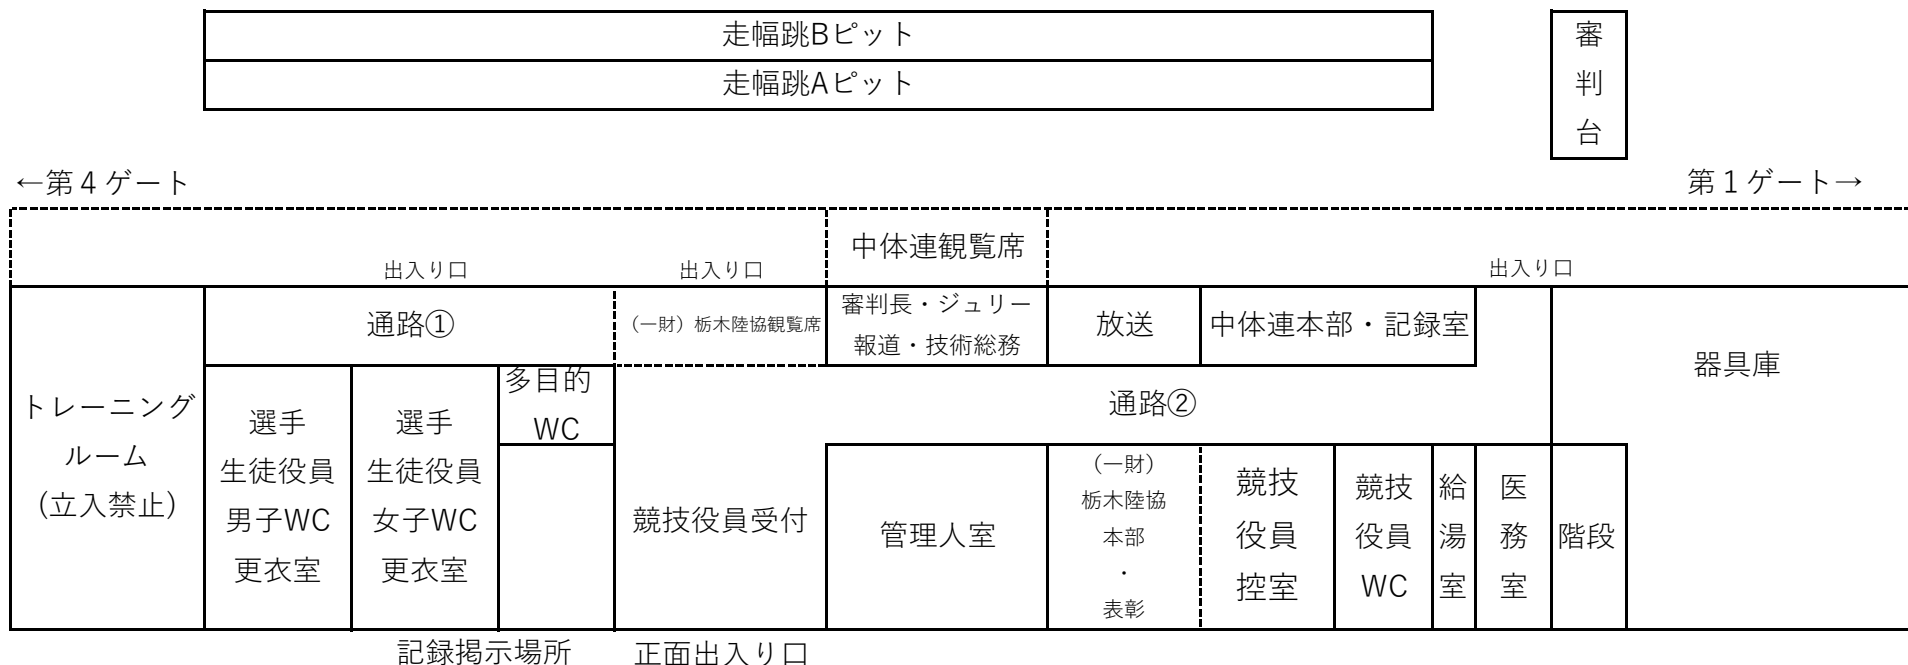

清酒開華スタジアムの室内諸室の利用について

2023. 7. 24～25 栃木県中学校総合体育大会陸上競技大会

- 1 招集完了後、選手は競技場外周を通り、北・南通用口ならびに第2・3ゲートから中に入る。
- 2 選手、競技役員、生徒役員以外がスタンド下トイレを利用する場合は、正面出入り口から出入りする。
- 3 選手、競技役員、生徒役員以外は競技場内への立ち入り、および緊急時以外での通路②への立ち入りを禁止する。
- 4 選手、生徒役員の通路①ならびに雨天走路での応援は禁止する。