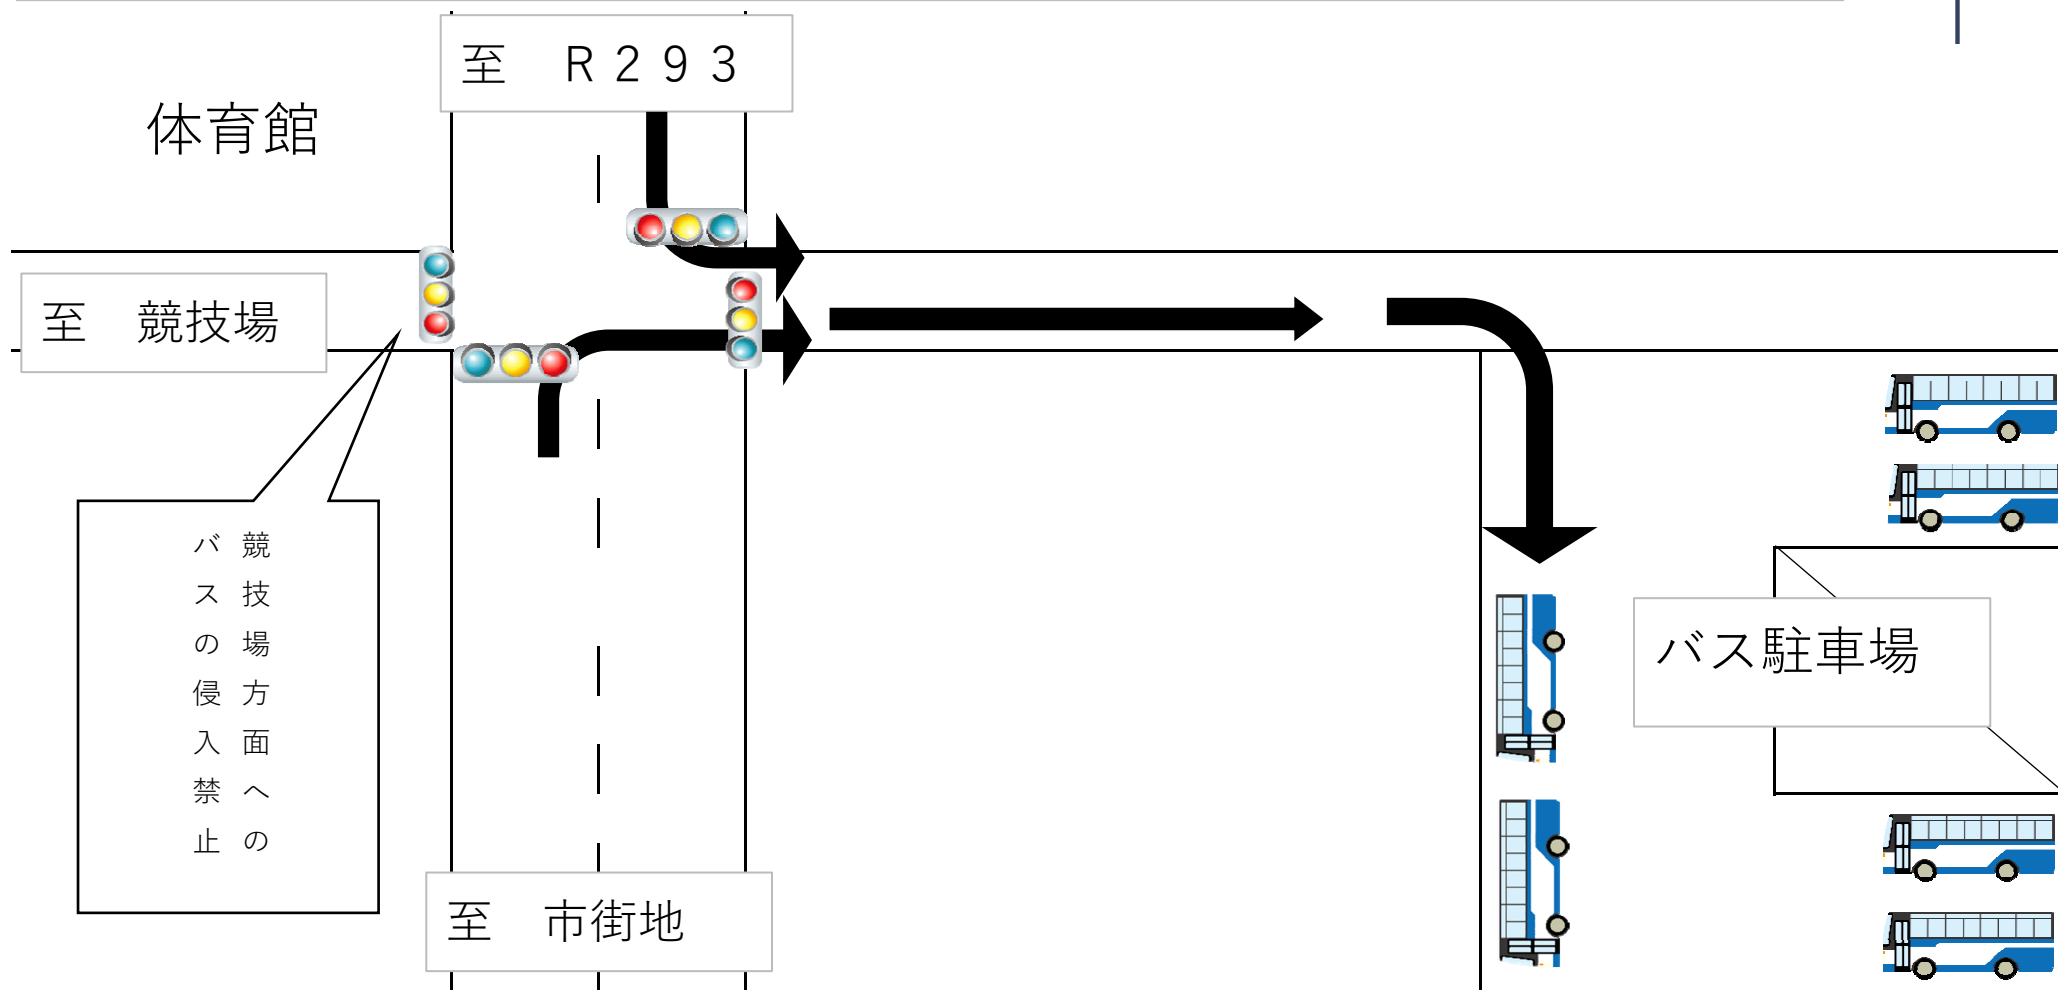

清酒開華スタジアム バス駐車場案内

プール南側駐車場をご利用ください。台数に限りがありますので、奥から詰めて駐車をお願いします。競技場前ロータリーでの乗降はできません。

清酒開華スタジアム 競技役員・保護者駐車場案内

競技場南(A)、多目的球技場(B)、体育館北(C)、プール駐車場(D)をご利用ください。

※多目的球技場(B)・体育館北(C)は、同日多団体の利用がありますので、ご注意ください。

※プール駐車場(D)は9：00開場予定です。

陸上競技場

(競技役員専用)

A

C

体育館

至 R293

D

多目的球技場

B

至 市街地

清酒開華スタジアム 駐車場利用規定

①バスによる陸上競技場前への乗り入れ、ロータリーでの下車や一時停止は、他の交通の妨げになるため、禁止といたします。各校、バス会社様への周知徹底をお願いいたします。

②競技場南(A)は競技役員専用です。保護者の方々が駐車をなさらないよう、周知徹底をお願いいたします。

保護者の方々は多目的広場(B)・体育館北(C)・プール駐車場(D)をご利用ください。

③(A)～(D)は、競技会関係者以外の車両も駐車可となります。車両の出入りには十分に注意してください。