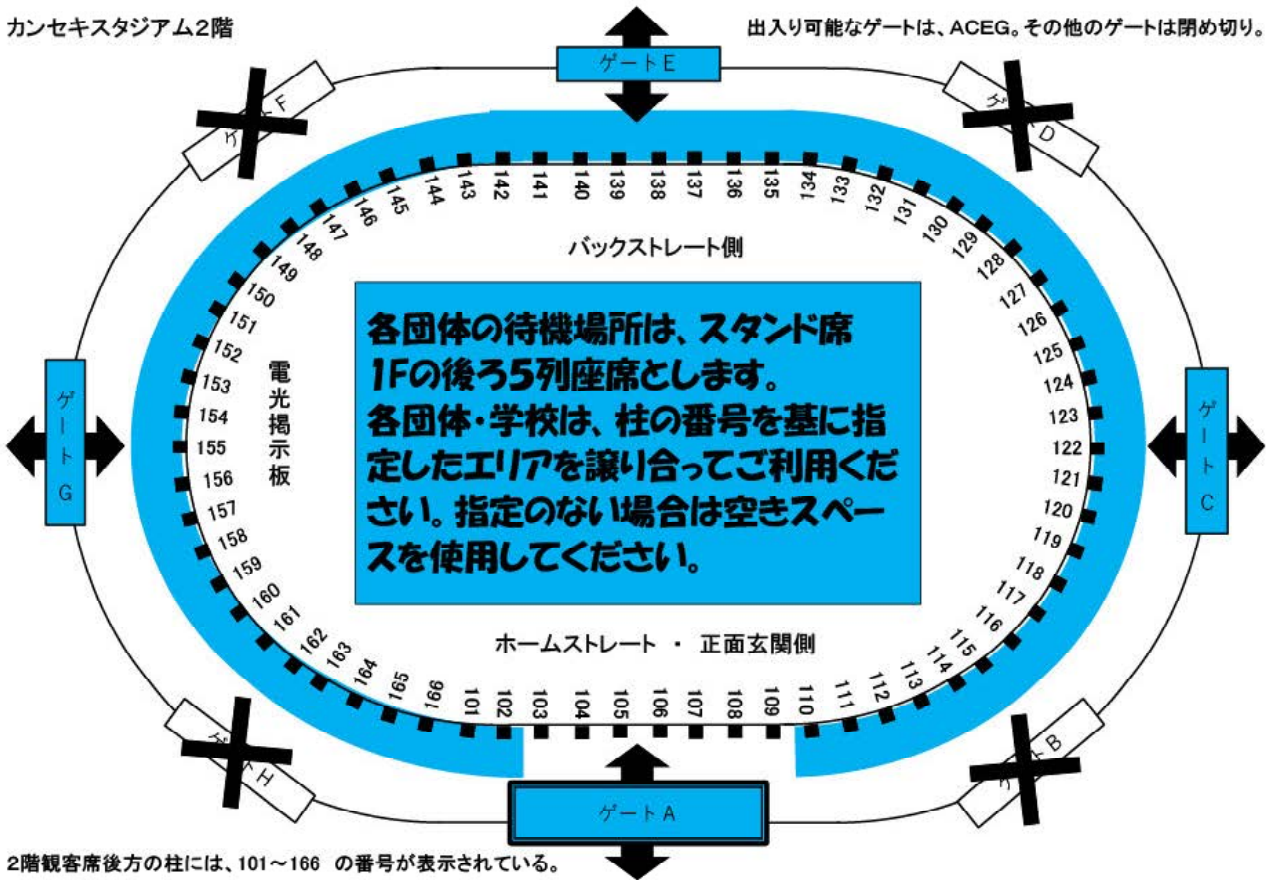

カンセキスタジアムとちぎ 待機場所の使い方

2023.9.2 第24回U16陸上競技最終選考会

カンセキスタジアム2階

出入り可能なゲートは、ACEG。その他のゲートは閉め切り。

カンセキスタジアムとちぎ 待機場所割り振り

2023.9.2 第24回 U16 陸上競技最終選考会

101		123	清原	145	上三川
102		124	南犬飼	146	大谷
103		125	矢板	147	粟野
104		126	横川	148	間々田
105		127	大平南	149	明治
106		128	大沢	150	美田
107		129	瑞穂野	151	桑
108		130	大田原	152	足利陸上クラブ
109		131	豊郷	153	宇大附属
110	石橋	132	氏家	154	真岡東
111	一条	133	鹿沼西	155	絹義務
112	壬生	134	野木	156	栃木南
113	佐野西	135	厚崎	157	宇河地区
114	陽南	136	姿川	158	宇河・鹿沼地区
115	落合	137	小山二	159	鹿沼地区
116	東陽	138	鬼怒	160	日光・下都賀地区
117	佐野北	139	西那須野	161	芳賀地区
118	陽東	140	鹿沼北	162	塩谷・足利地区
119	国分寺	141	小山三	163	佐野地区
120	泉が丘	142	若松原	164	高等学校
121	あそ野学園	143	小山城南	165	クラブチーム
122	鹿沼東	144	阿久津	166	