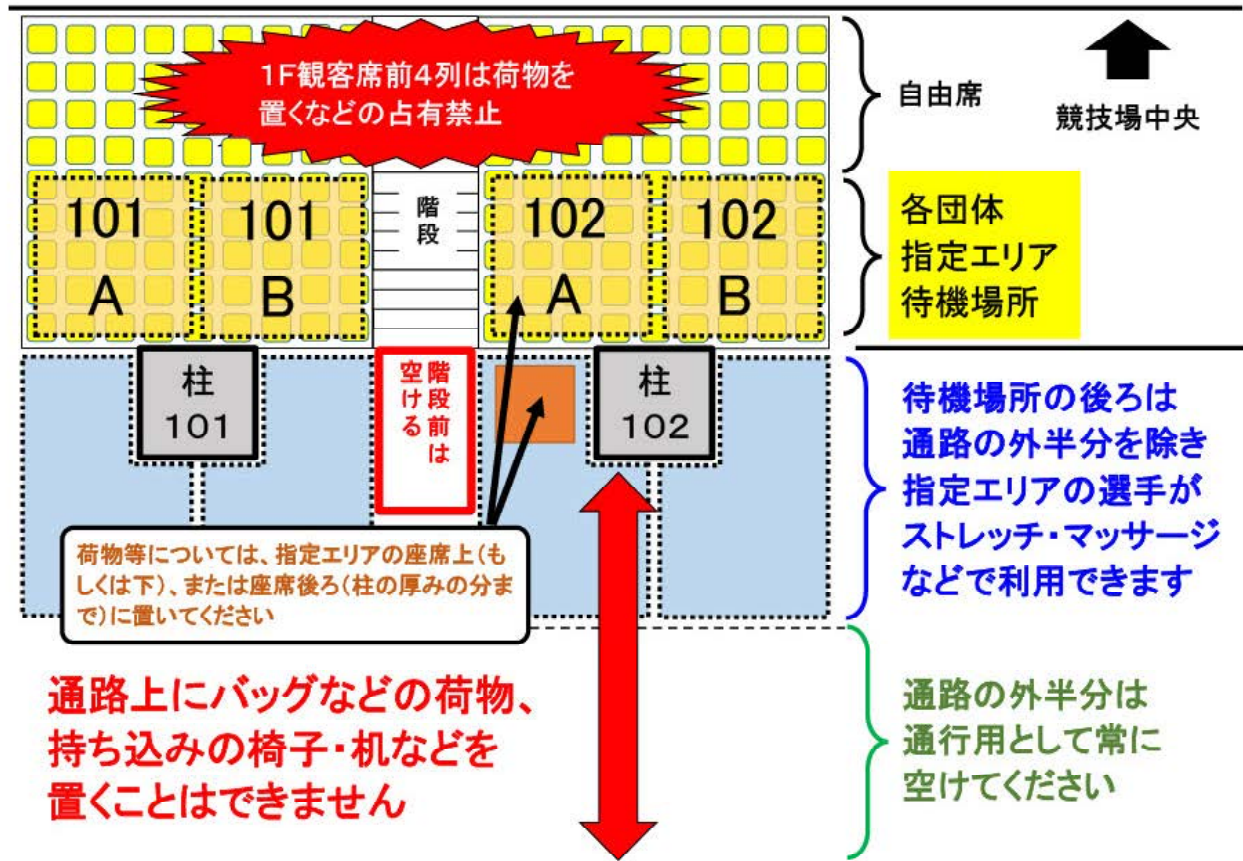

カンセキスタジアムとちぎ 待機場所の使い方

2023.9.2 第24回U16陸上競技最終選考会

カンセキスタジアム2階

出入り可能なゲートは、ACEG。その他のゲートは閉め切り。

カンセキスタジアムとちぎ 待機場所割り振り

2023.9.2 第24回 U16 陸上競技最終選考会

101		123	清原	145	上三川
102		124	南犬飼	146	大谷
103		125	矢板	147	粟野
104		126	横川	148	間々田
105		127	大平南	149	明治
106		128	大沢	150	美田
107		129	瑞穂野	151	桑
108		130	大田原	152	足利陸上クラブ
109		131	豊郷	153	宇大附属
110	石橋	132	氏家	154	真岡東
111	一条	133	鹿沼西	155	絹義務
112	壬生	134	野木	156	栃木南
113	佐野西	135	厚崎	157	宇河地区
114	陽南	136	姿川	158	宇河・鹿沼地区
115	落合	137	小山二	159	鹿沼地区
116	東陽	138	鬼怒	160	日光・下都賀地区
117	佐野北	139	西那須野	161	芳賀地区
118	陽東	140	鹿沼北	162	塩谷・足利地区
119	国分寺	141	小山三	163	佐野地区
120	泉が丘	142	若松原	164	高等学校
121	あそ野学園	143	小山城南	165	クラブチーム
122	鹿沼東	144	阿久津	166	