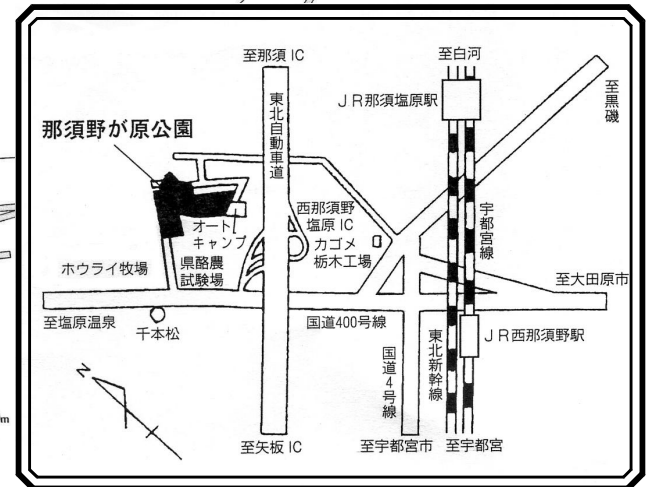

# 栃木県中学校駅伝競走大会・コース略図

## 那須野が原公園

-  各校ベンチ設置可能区域
-  応援禁止区域
-  のぼり旗禁止区域

- 東北自動車道西那須野塩原ICから車で約1km
- JR宇都宮線西那須野駅から塩原温泉行きバス約25分「千本松」下車・徒歩10分
- 東北新幹線那須塩原駅から塩原温泉行きバス約25分「千本松」下車・徒歩10分

○利用のお問い合わせ  
 財団法人栃木県民公園福祉協会  
 那須野が原公園管理事務所  
 〒329-2747  
 栃木県那須塩原市千本松801-3  
 ☎0287(36)1220(代) Fax:0287(36)5781

正面口  
 至・国道400号  
 (西那須野塩原 IC)