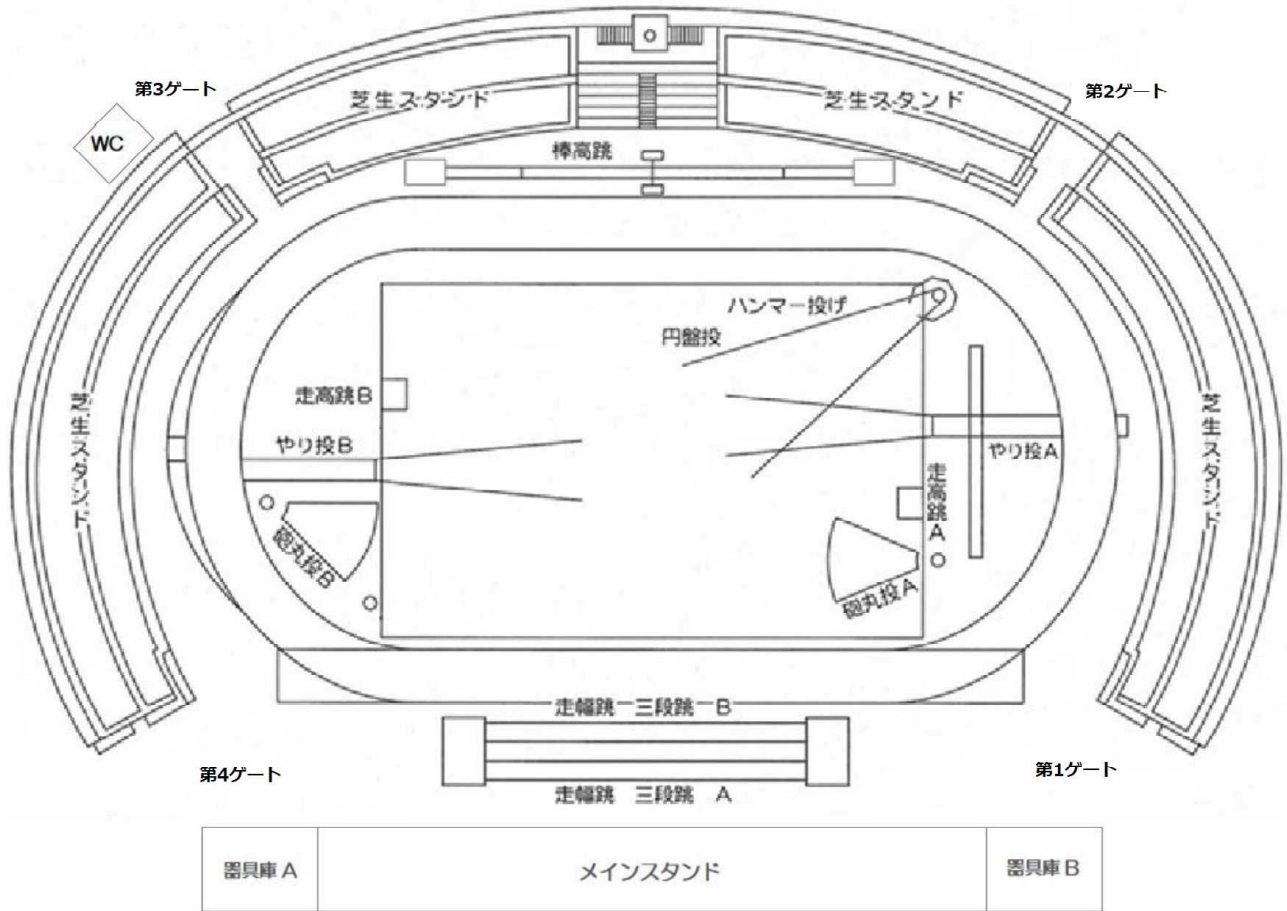

清酒開華スタジアム図

災害時の避難場所

会場責任者の判断により、避難の放送が入りますので、避難誘導係の指示に従って落ち着いて行動してください。

【雷雨時】

- 陸上競技場内にいる人
 - 陸上競技場周辺にいる人
 - 芝生スタンドにいる人
 - 多目的広場にいる人
 - メインスタンドにいる人
- } 陸上競技場メインスタンド下 館内
→ 北（器具庫B）・南（器具庫A）倉庫内
} 市体育館内

※ 市体育館内を利用する際は、下足袋を持参し、靴は各自お持ちください。

※ 車やバス等に避難する場合は各学校の判断にお任せします。会議室等を開放する場合は改めて放送を入れます。

【地震時】

- メインスタンドにいる人
 - 陸上競技場周辺にいる人
 - 多目的広場にいる人
- } 多目的広場中央
- 陸上競技場内にいる人
 - 芝生スタンドにいる人
- }トラック中央の芝生