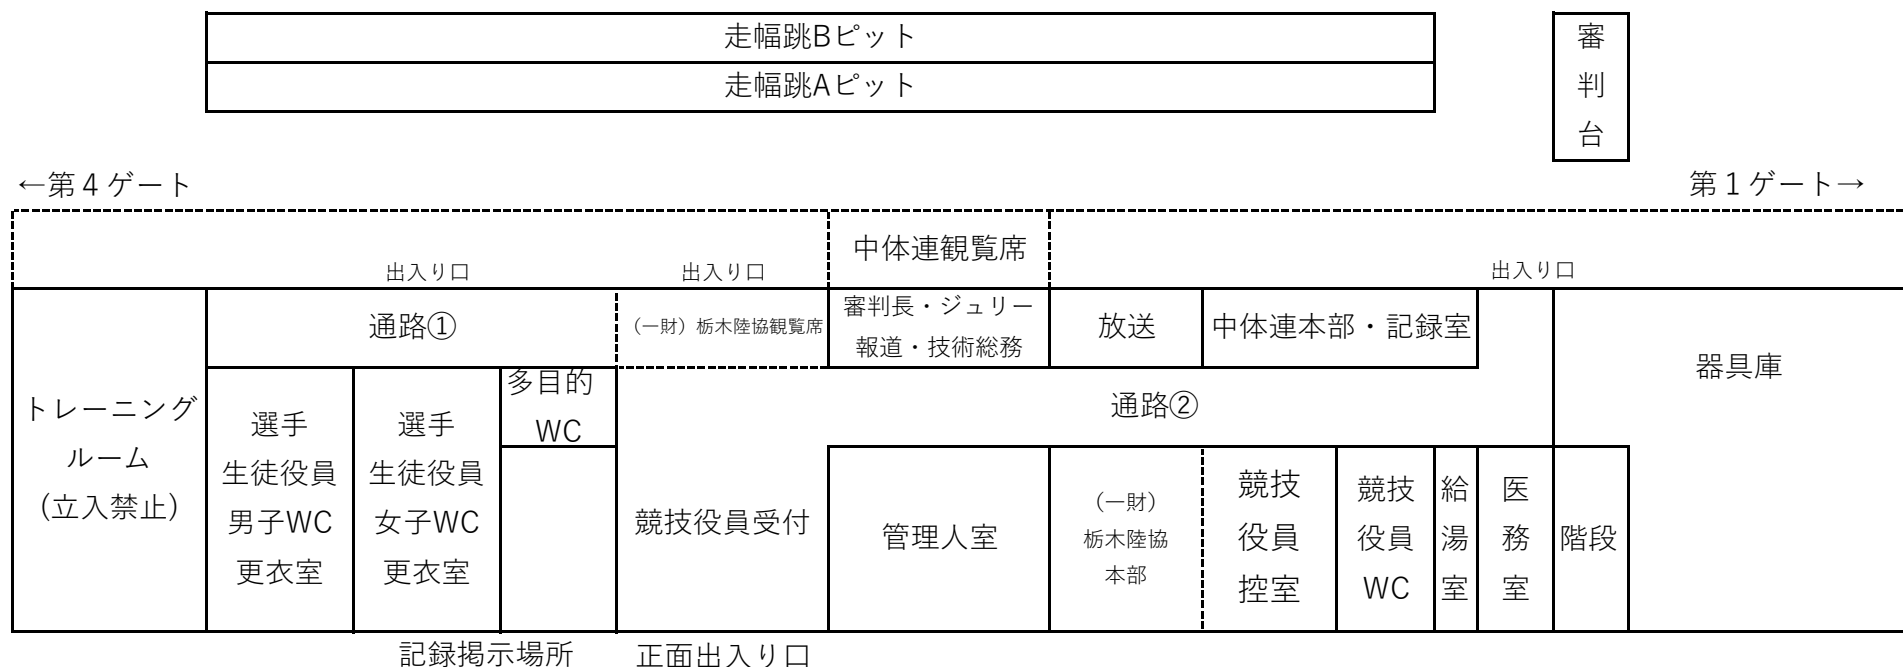

清酒開華スタジアムの室内諸室の利用について

2024. 6. 8 栃木県ジュニア陸上競技チャレンジ

- 1 招集完了後、選手は競技場外周を通り、北・南通用口ならびに第2・3ゲートから中に入る。
- 2 選手、競技役員、生徒役員以外がスタンド下トイレを利用する場合は、正面出入り口から出入りする。
- 3 選手、競技役員、生徒役員以外は競技場内への立ち入り、および緊急時以外での通路②への立ち入りを禁止する。
- 4 選手、生徒役員の通路①ならびに雨天走路での応援は禁止する。