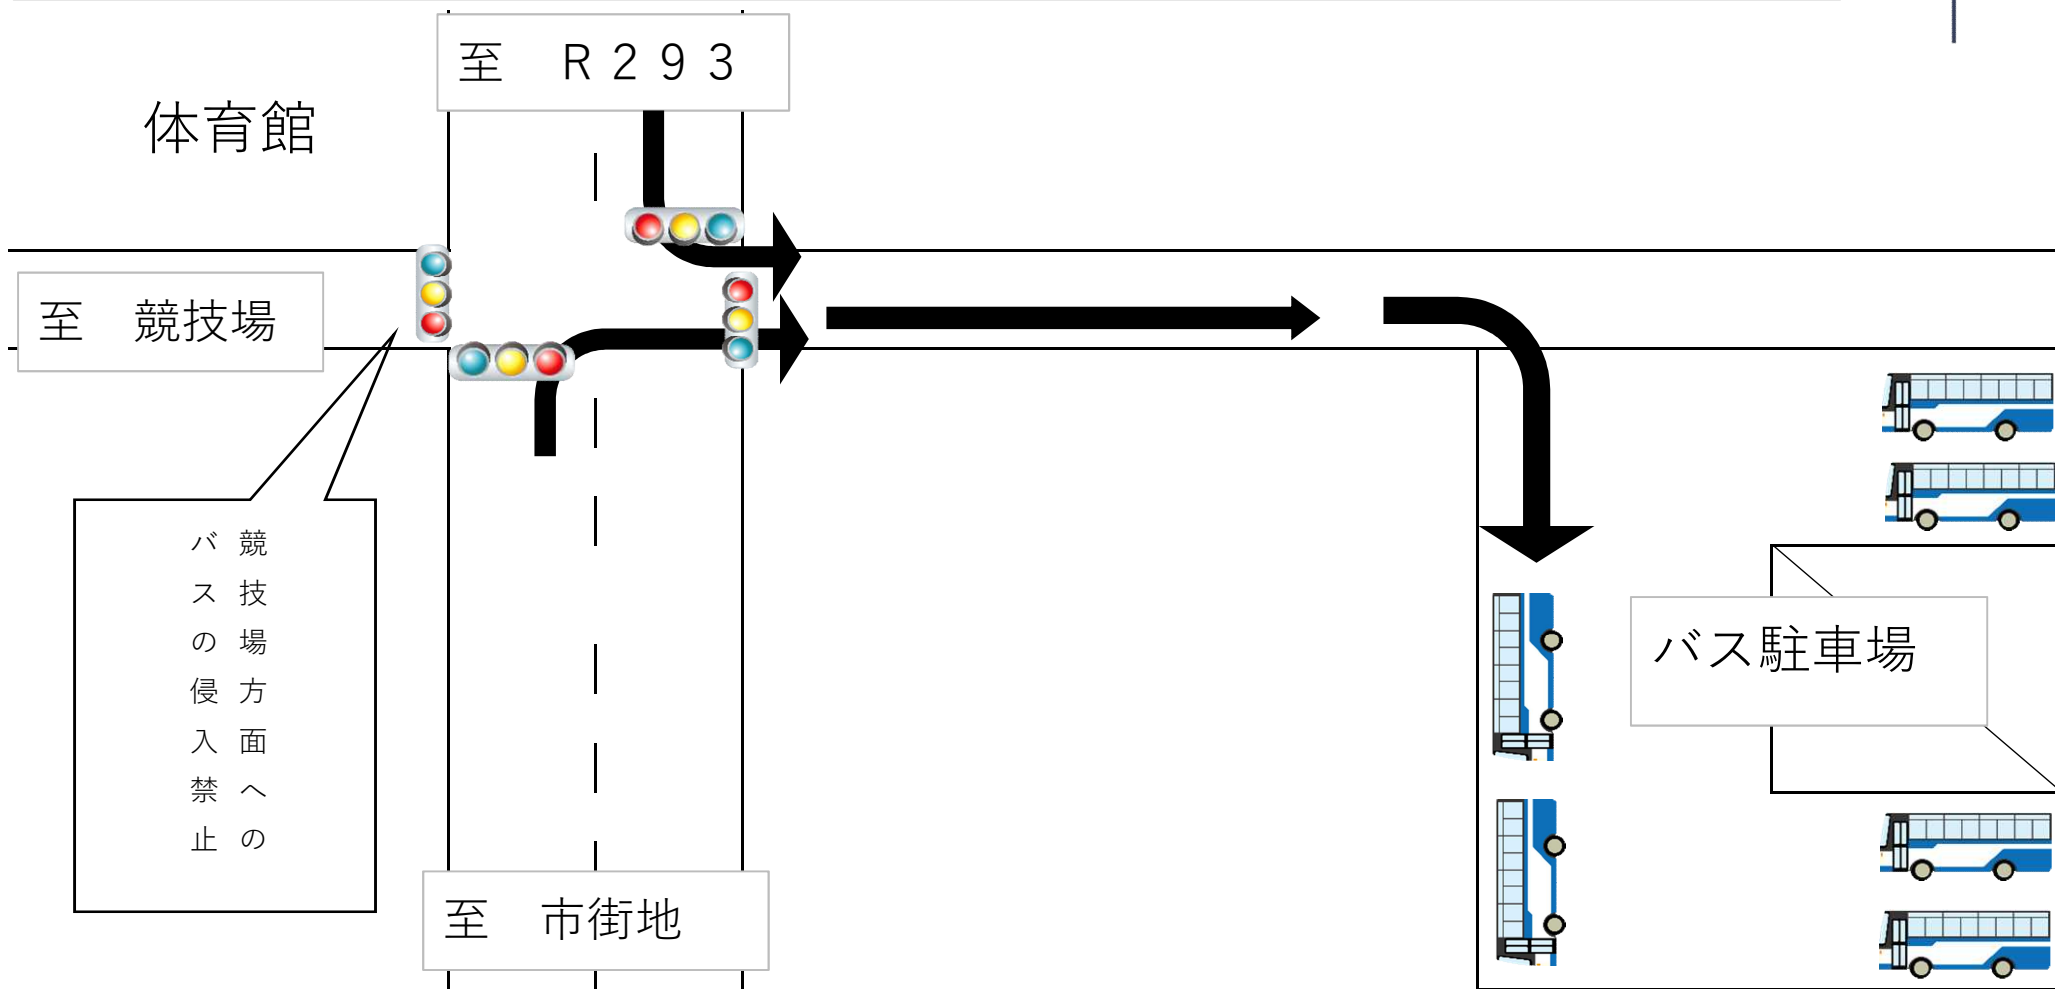

# 清酒開華スタジアム バス駐車場案内

プール南側駐車場をご利用ください。台数に限りがありますので、奥から詰めて駐車をお願いします。競技場前ロータリーでの乗降はできません。

# 清酒開華スタジアム 競技役員・保護者駐車場案内

競技場南(A)、プール駐車場(D)をご利用ください。

※多目的球技場(B)・体育館北(C)は、同日他団体の利用がありますので、駐車はご遠慮ください。

※プール駐車場(D)は7：00開場予定です。

陸上競技場

**競技役員  
のみ**

**C**

体育館

## 清酒開華スタジアム 駐車場利用規定

①バスによる陸上競技場前への乗り入れ、ロータリーでの下車や一時停止は、他の交通の妨げになるため、禁止といたします。各校、バス会社様への周知徹底をお願いいたします。

②競技場南(A)は競技役員専用です。保護者の方々が駐車をなさらないよう、周知徹底をお願いいたします。

保護者の方々はプール駐車場(D)をご利用ください。多目的広場(B)・体育館北(C)は他団体の利用となりますので、駐車はご遠慮ください。

③(A)～(D)は、競技会関係者以外の車両も駐車可となります。車両の出入りには十分に注意してください。