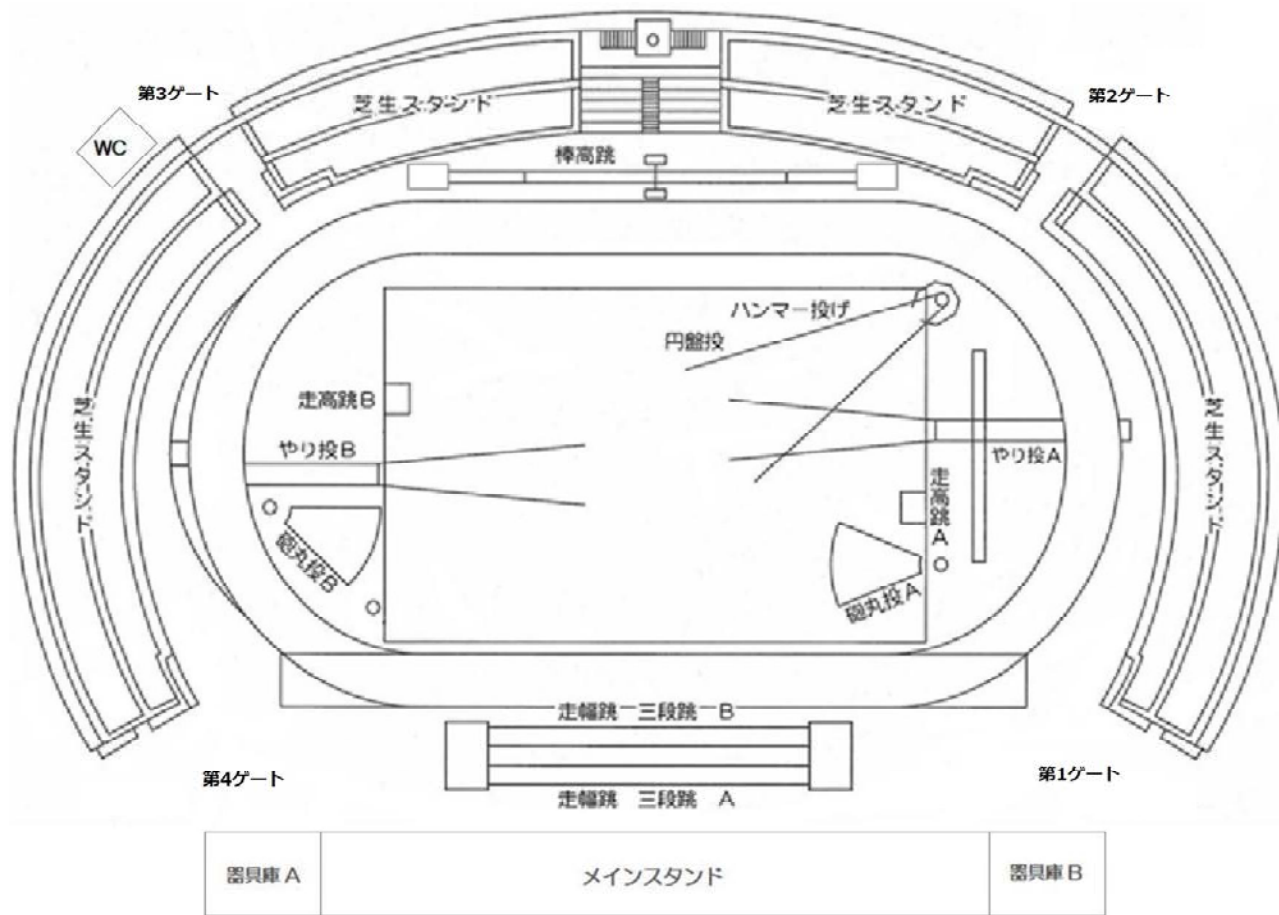

清酒開華スタジアム図

災害時の避難場所

会場責任者の判断により、避難の放送が入りますので、避難誘導係の指示に従って落ち着いて行動してください。

【雷雨時】

- 陸上競技場内にいる人
 - 陸上競技場周辺にいる人
 - 芝生スタンドにいる人
 - 多目的広場にいる人
 - メインスタンドにいる人
- } 陸上競技場メインスタンド下 館内
→ 北（器具庫B）・南（器具庫A）倉庫内
} 市体育館内

※ 市体育館内を利用する際は、下足袋を持参し、靴は各自お持ちください。

※ 車やバス等に避難する場合は各学校の判断にお任せします。会議室等を開放する場合は改めて放送を入れます。

【地震時】

- メインスタンドにいる人
 - 陸上競技場周辺にいる人
 - 多目的広場にいる人
- } 多目的広場中央
- 陸上競技場内にいる人
 - 芝生スタンドにいる人
- }トラック中央の芝生